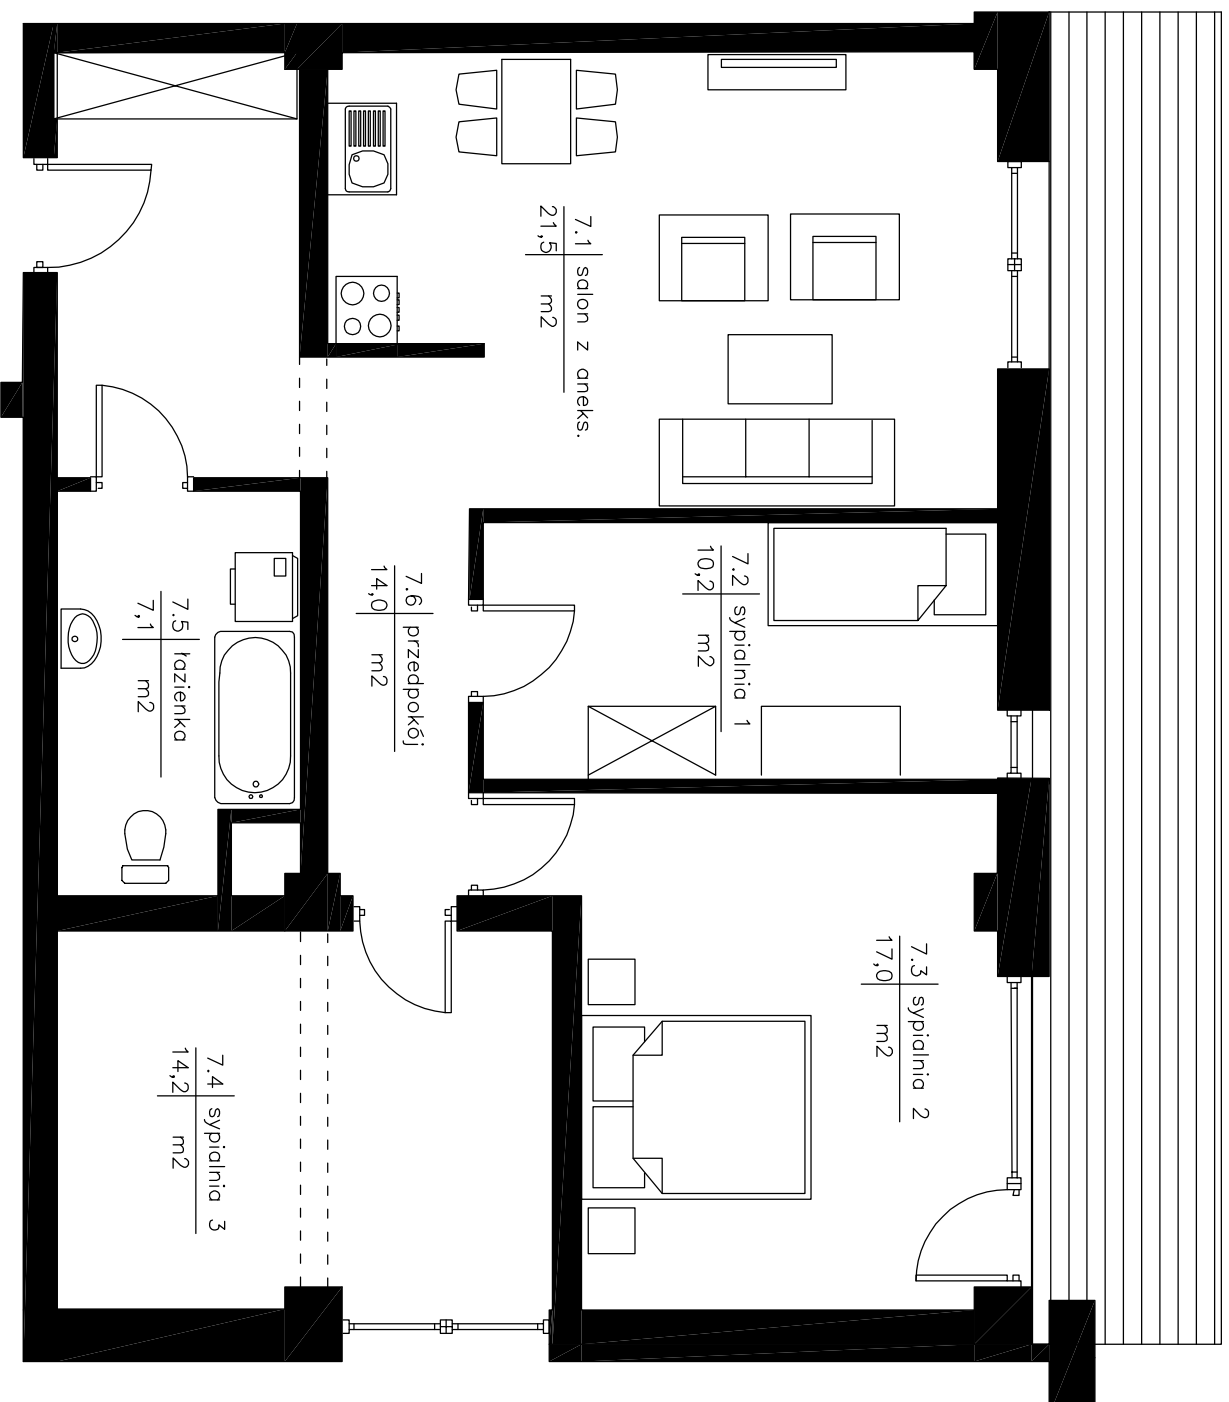

ADATTEX

Adatex Sp. z o. o.
ul. Graniczna 34/10

Tel. 530-252-253

email: biuro@adatex.pl
adatex.pl

Mieszkanie nr 7	
7.1 salon z aneks.	21,5 m ²
7.2 sypialnia 1	10,2 m ²
7.3 sypialnia 2	17,0 m ²
7.4 sypialnia 3	14,2 m ²
7.5 łazienka	7,1 m ²
7.6 przedpokój	14,0 m ²
suma	10,9 m ²
balkon	84,0 m ²
taras	m ²

Aranżacja lokalu mieszkalnego przedstawiona na rzucie jest przykładowa i może ulec zmianie. Niniejsza karta katalogowa opracowana została na podstawie projektu wykonawczego. W toku realizacji mogą wystąpić niewielkie zmiany w stosunku do informacji w karcie katalogowej