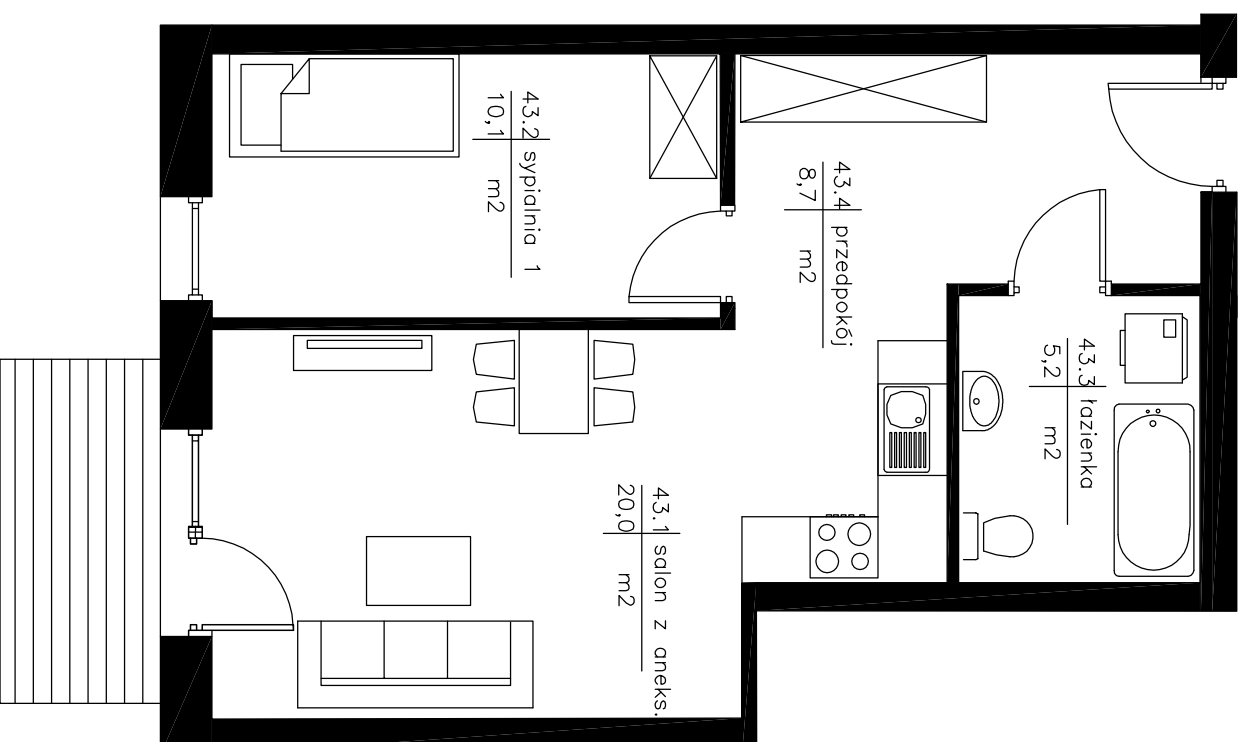

ADATEX

Adatex Sp. z o. o.
ul. Graniczna 34/10

Tel. 530-252-253

email: biuro@adatex.pl
adatex.pl

Mieszkanie nr 43

43.1	salon	20,0	m ²
43.2	sypialnia	10,1	m ²
43.3	łazienka	5,2	m ²
43.4	przedpokój	8,7	m ²
	suma	44,0	m ²
	balcon	4,2	m ²

Aranżacja lokalu mieszkalnego przedstawiona na rzucie jest przykładowa i może ulec zmianie. Niniejsza karta katalogowa opracowana została na podstawie projektu wykonawczego. W toku realizacji mogą wystąpić niewielkie zmiany w stosunku do informacji w karcie katalogowej