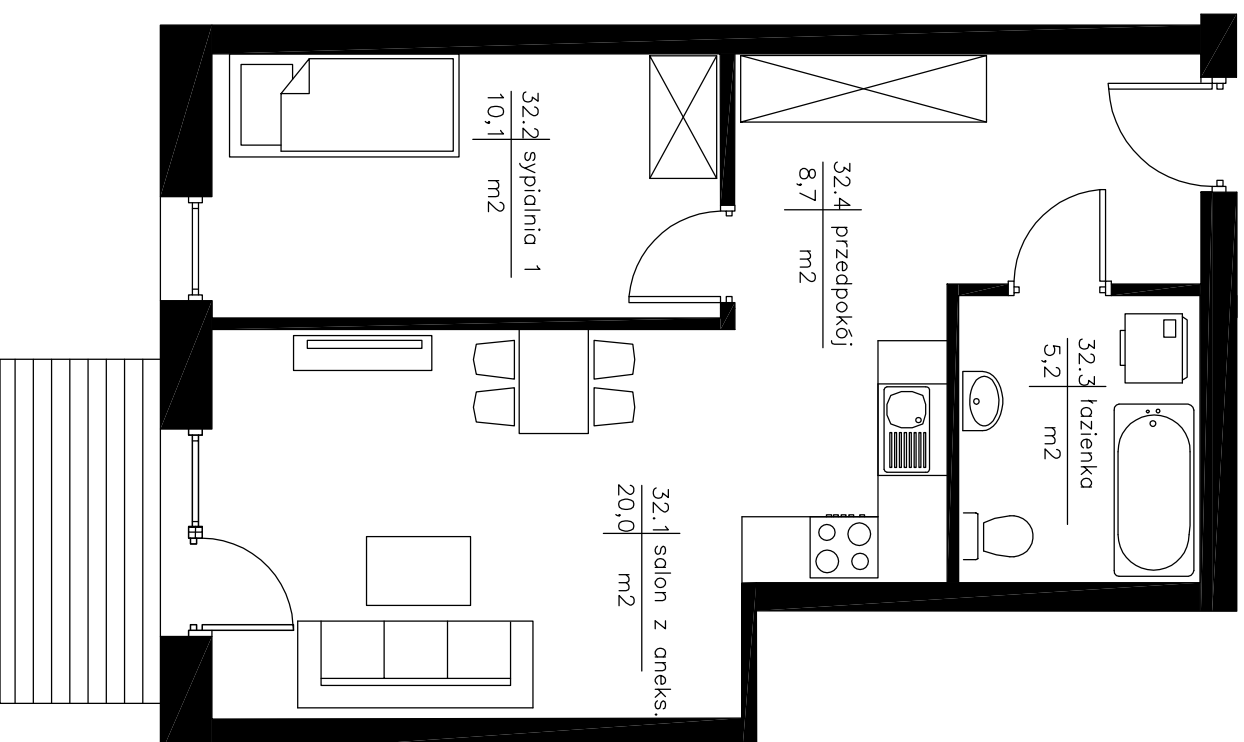

ADATEX

Adatex Sp. z o. o.
ul. Graniczna 34/10

Tel. 530-252-253

email: biuro@adatex.pl
adatex.pl

Mieszkanie nr 32

32.1	salon	20,0	m2
32.2	sypialnia	10,1	m2
32.3	łazienka	5,2	m2
32.4	przedpokój	8,7	m2
32.5	suma	44,0	m2
32.6	balkon	4,2	m2

*Aranżacja lokalu mieszkalnego przedstawiona na rzucie jest przykładowa i może ulec zmianie.
Niniejsza karta katalogowa opracowana została na podstawie projektu wykonawczego. W toku realizacji mogą wystąpić niewielkie zmiany w stosunku do informacji w karcie katalogowej*

32