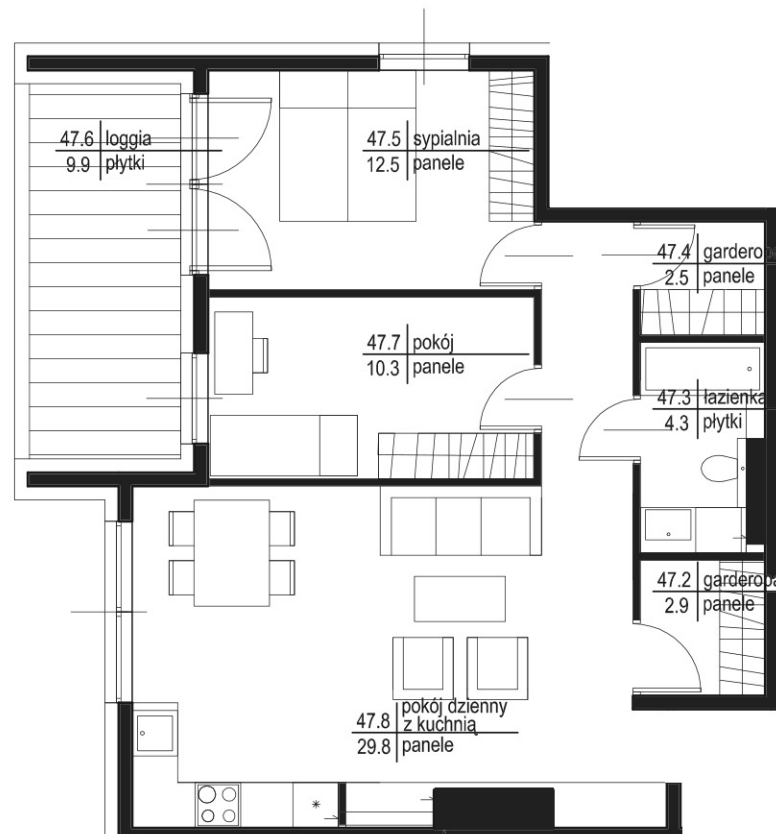

PIĘTRO 7 - BUDYNEK B

MIESZKANIE 47- 62.3 m²
LOGGIA 9.9 m²

MIESZKANIE 47- 62.3 m²
LOGGIA 9.9 m²