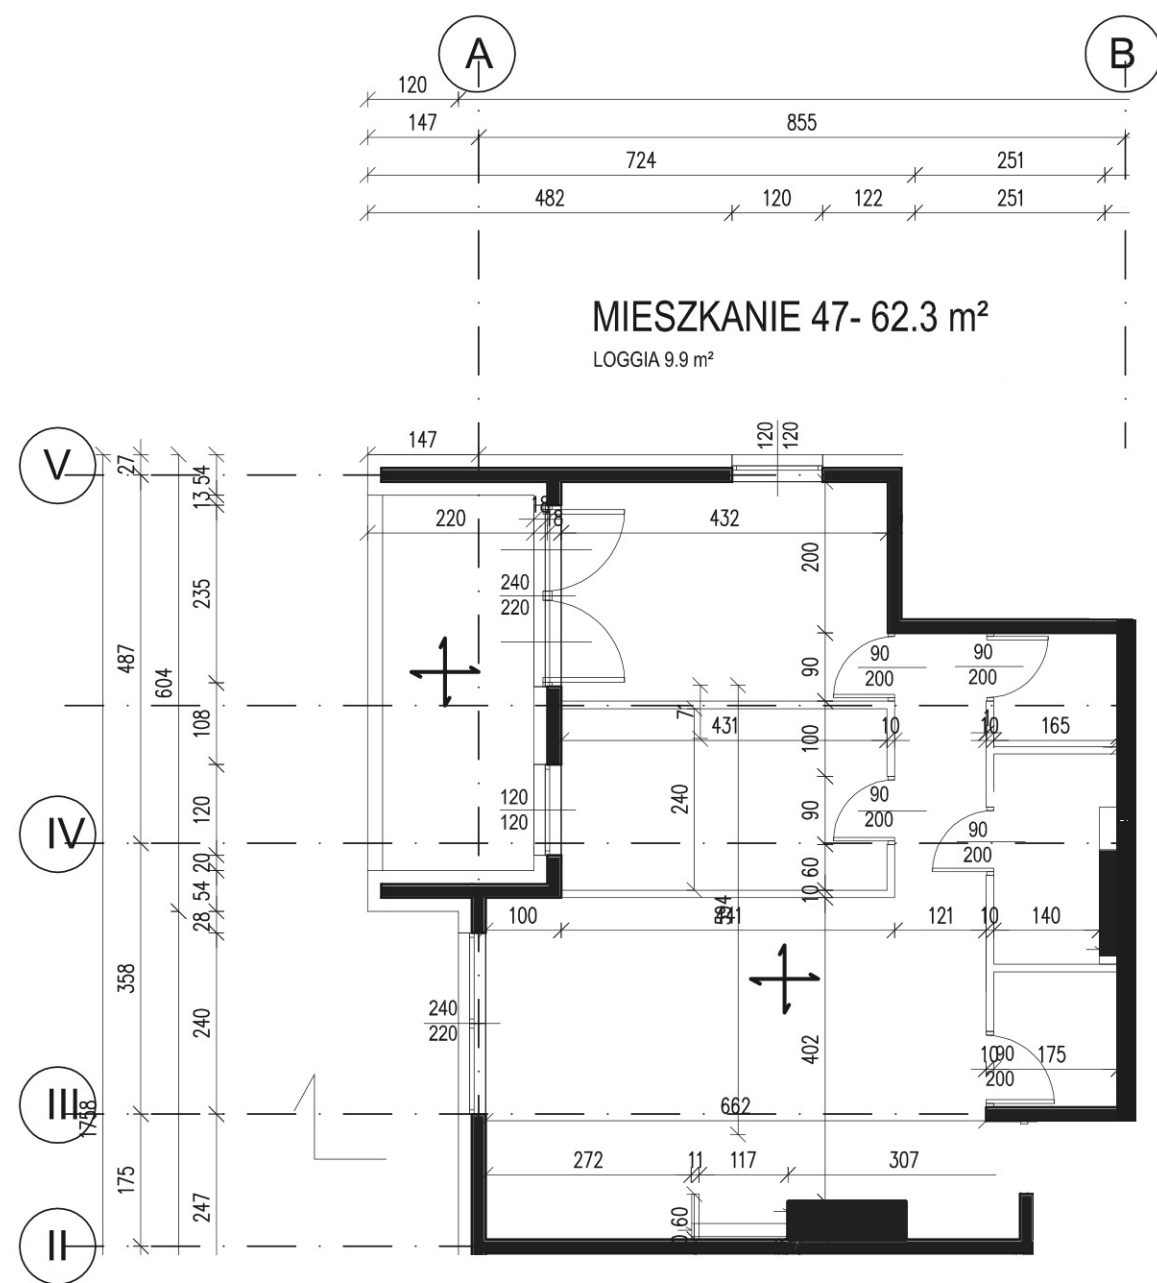

PIĘTRO 7 - BUDYNEK B

MIESZKANIE 47- 62.3 m²
LOGGIA 9.9 m²

MIESZKANIE 47- 62.3 m²
LOGGIA 9.9 m²