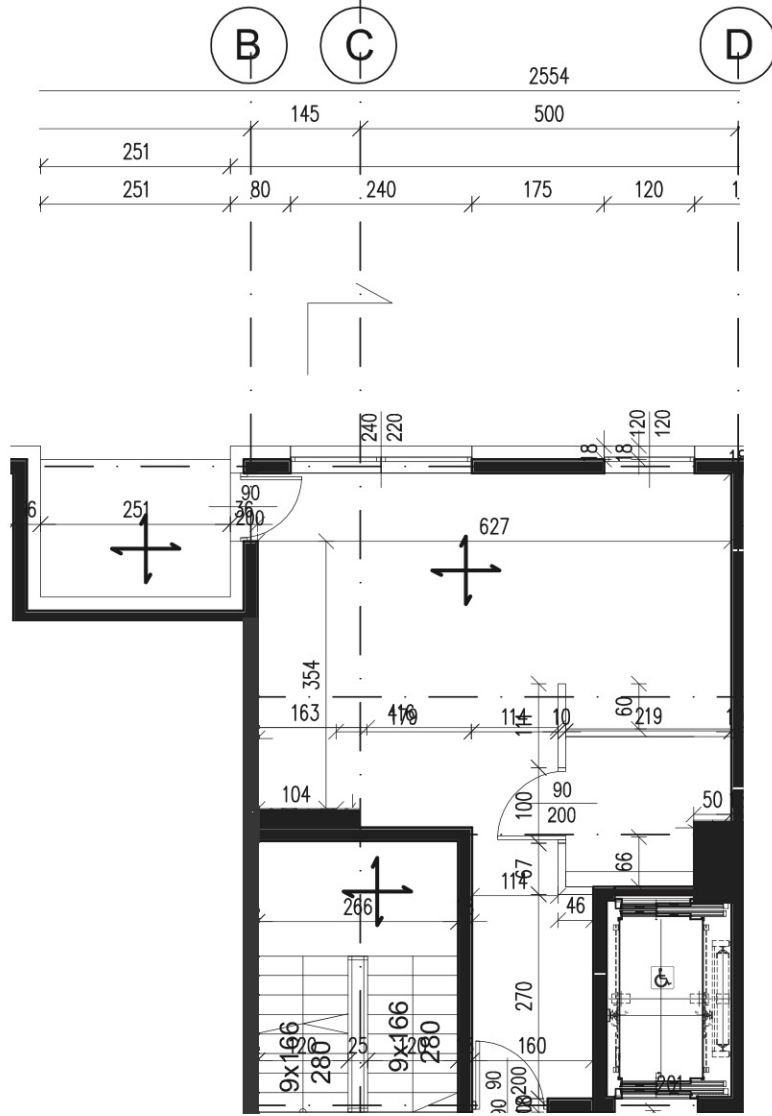

# PIĘTRO 7 - BUDYNEK B

**MIESZKANIE 46- 35.5 m<sup>2</sup>**  
LOGGIA 5.0 m<sup>2</sup>

**MIESZKANIE 46- 35.5 m<sup>2</sup>**  
LOGGIA 5.0 m<sup>2</sup>

**MIESZKANIE 46- 35.5 m<sup>2</sup>**  
LOGGIA 5.0 m<sup>2</sup>