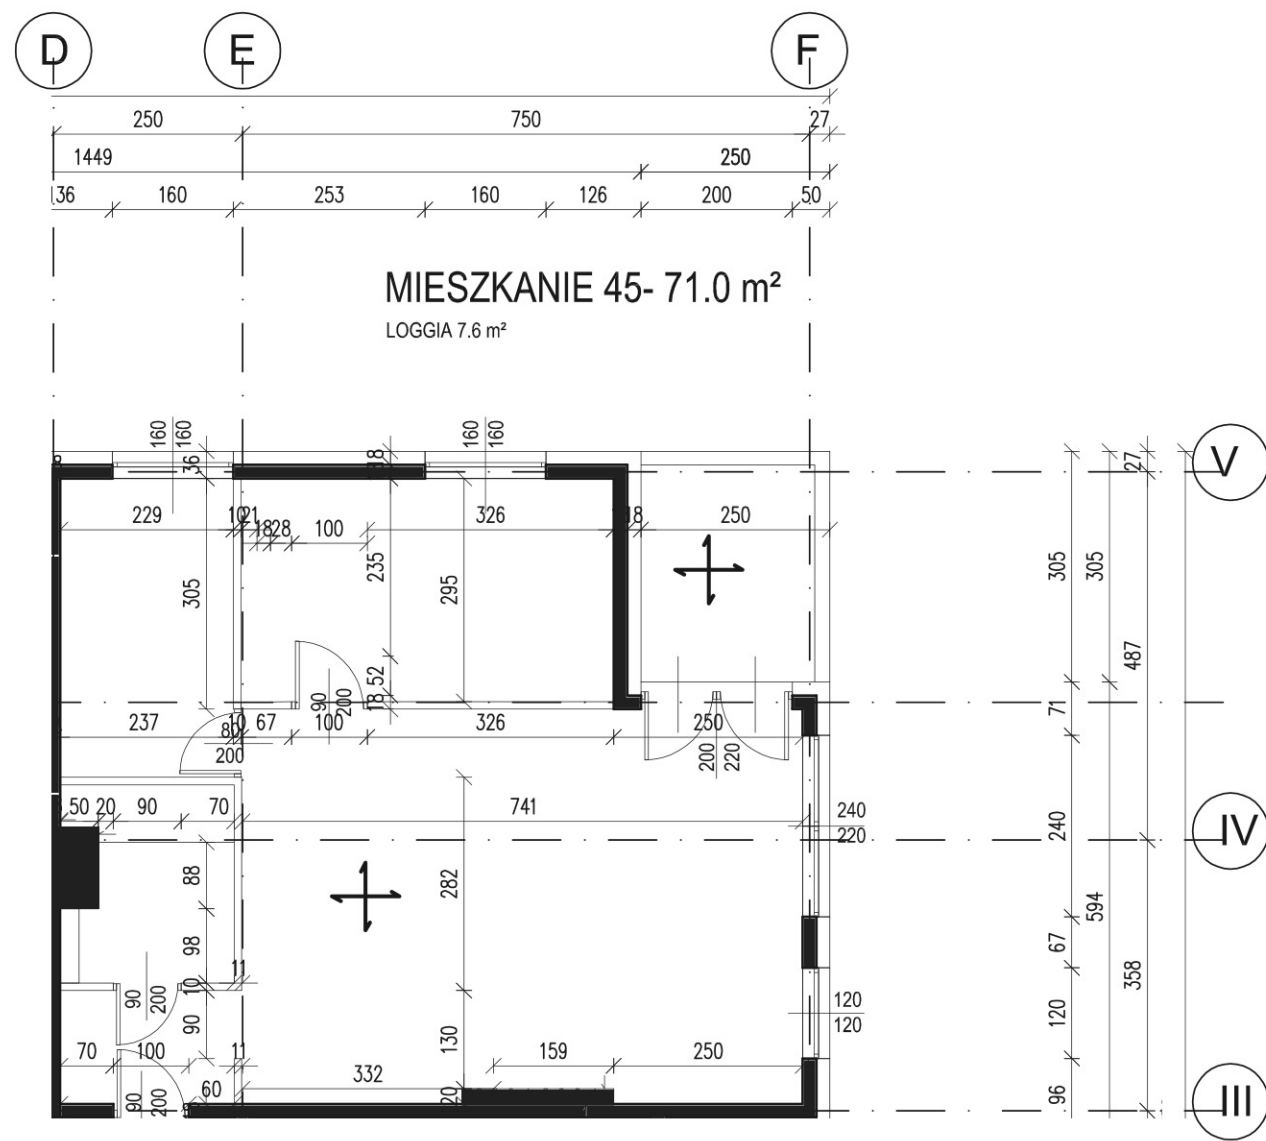

PIĘTRO 7 - BUDYNEK B

MIESZKANIE 45- 71.0 m²
LOGGIA 7.6 m²

MIESZKANIE 45- 71.0 m²
LOGGIA 7.6 m²