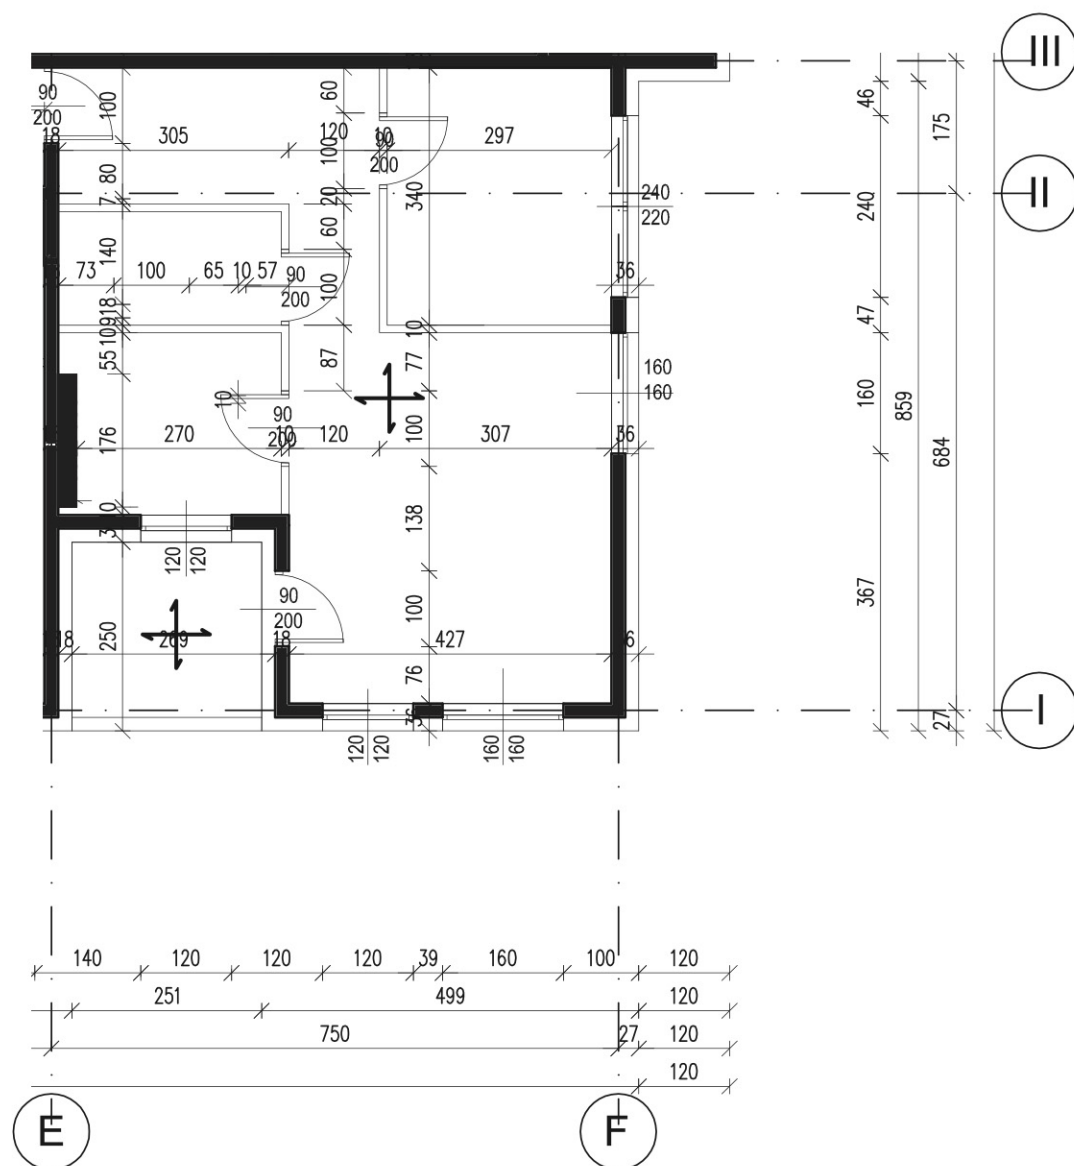

MIESZKANIE 38- 51.9 m²

LOGGIA 6.3 m²

PIĘTRO 6 - BUDYNEK B