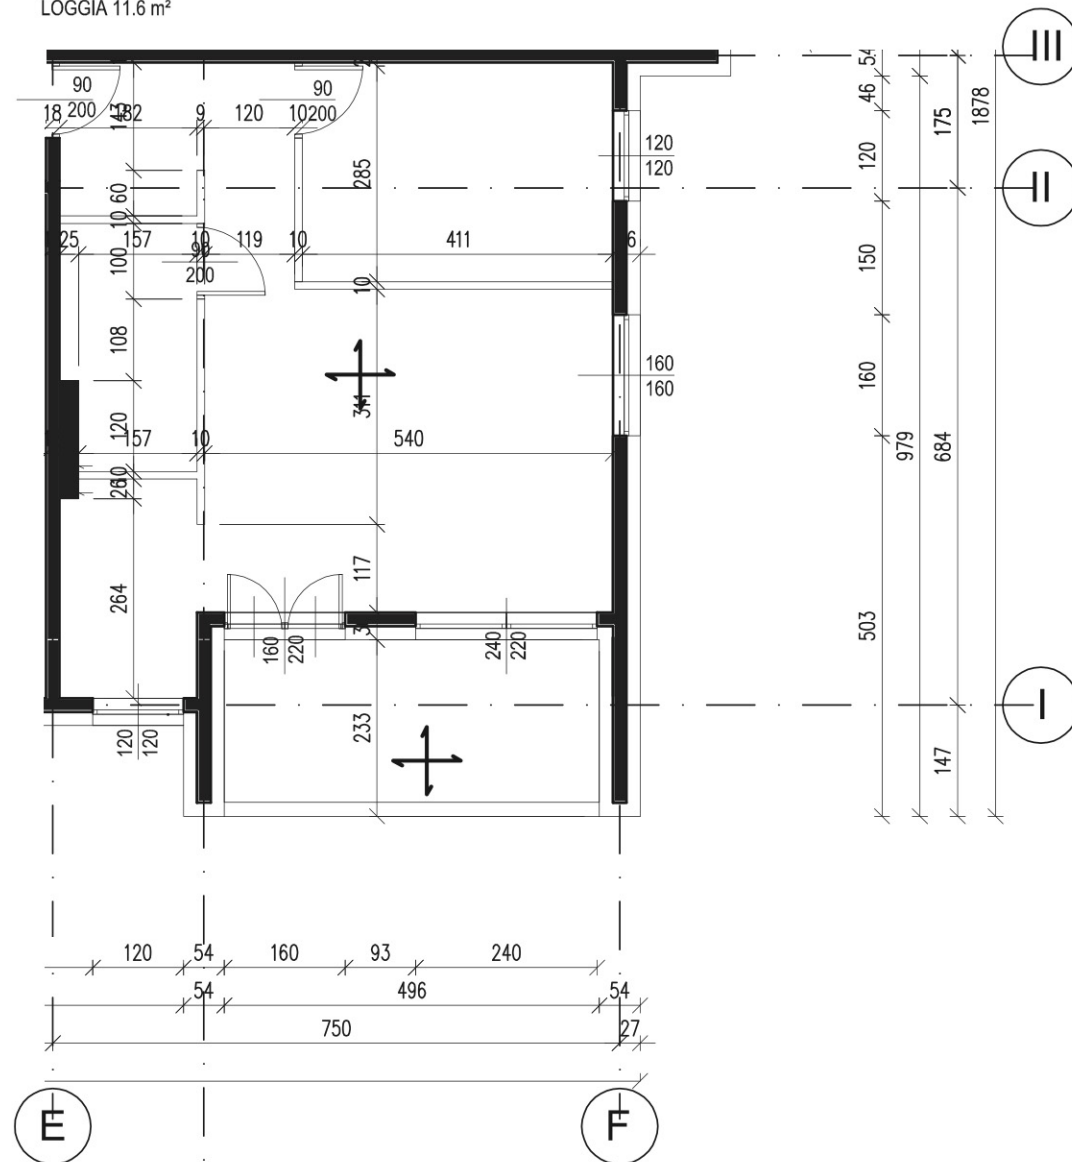

MIESZKANIE 32 - 53.5 m²

LOGGIA 11.6 m²

PIĘTRO 5 - BUDYNEK B

MIESZKANIE 32 - 53.5 m²
LOGGIA 11.6 m²

MIESZKANIE 32 - 53.5 m²
LOGGIA 11.6 m²