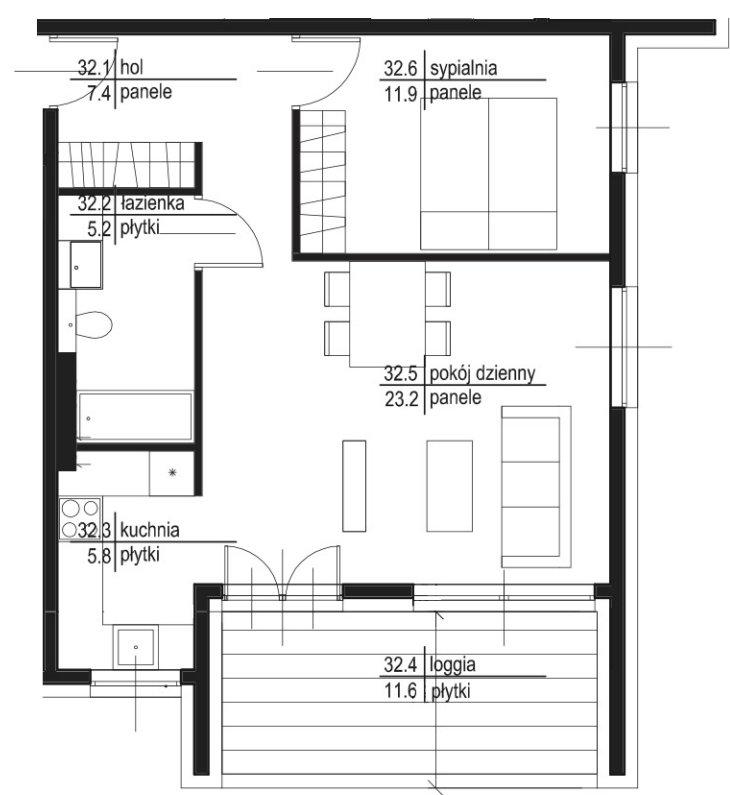

MIESZKANIE 32 - 53.5 m²

LOGGIA 11.6 m²

PIĘTRO 5 - BUDYNEK B

MIESZKANIE 32 - 53.5 m²
LOGGIA 11.6 m²

MIESZKANIE 32 - 53.5 m²
LOGGIA 11.6 m²