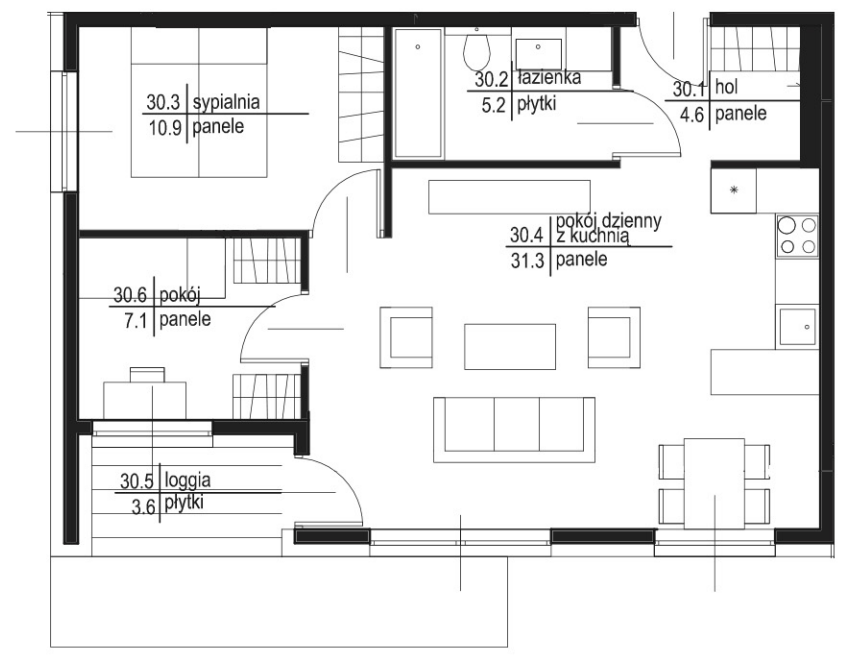

# MIESZKANIE 30 - 59.1 m<sup>2</sup>

LOGGIA 3.6 m<sup>2</sup>

# PIĘTRO 4 - BUDYNEK B

MIESZKANIE 30 - 59.1 m<sup>2</sup>  
LOGGIA 3.6 m<sup>2</sup>

MIESZKANIE 30 - 59.1 m<sup>2</sup>  
LOGGIA 3.6 m<sup>2</sup>