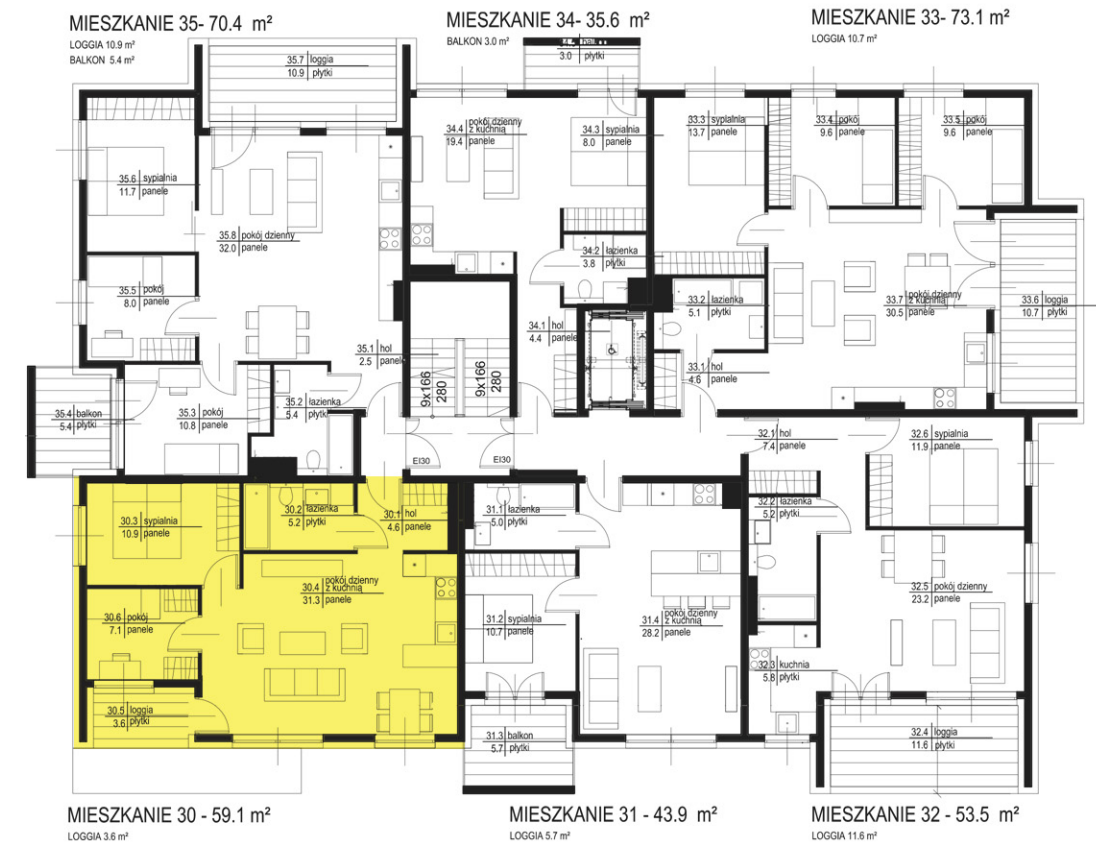

# MIESZKANIE 30 - 59.1 m<sup>2</sup>

LOGGIA 3.6 m<sup>2</sup>

# PIĘTRO 4 - BUDYNEK B

MIESZKANIE 30 - 59.1 m<sup>2</sup>  
LOGGIA 3.6 m<sup>2</sup>

MIESZKANIE 30 - 59.1 m<sup>2</sup>  
LOGGIA 3.6 m<sup>2</sup>