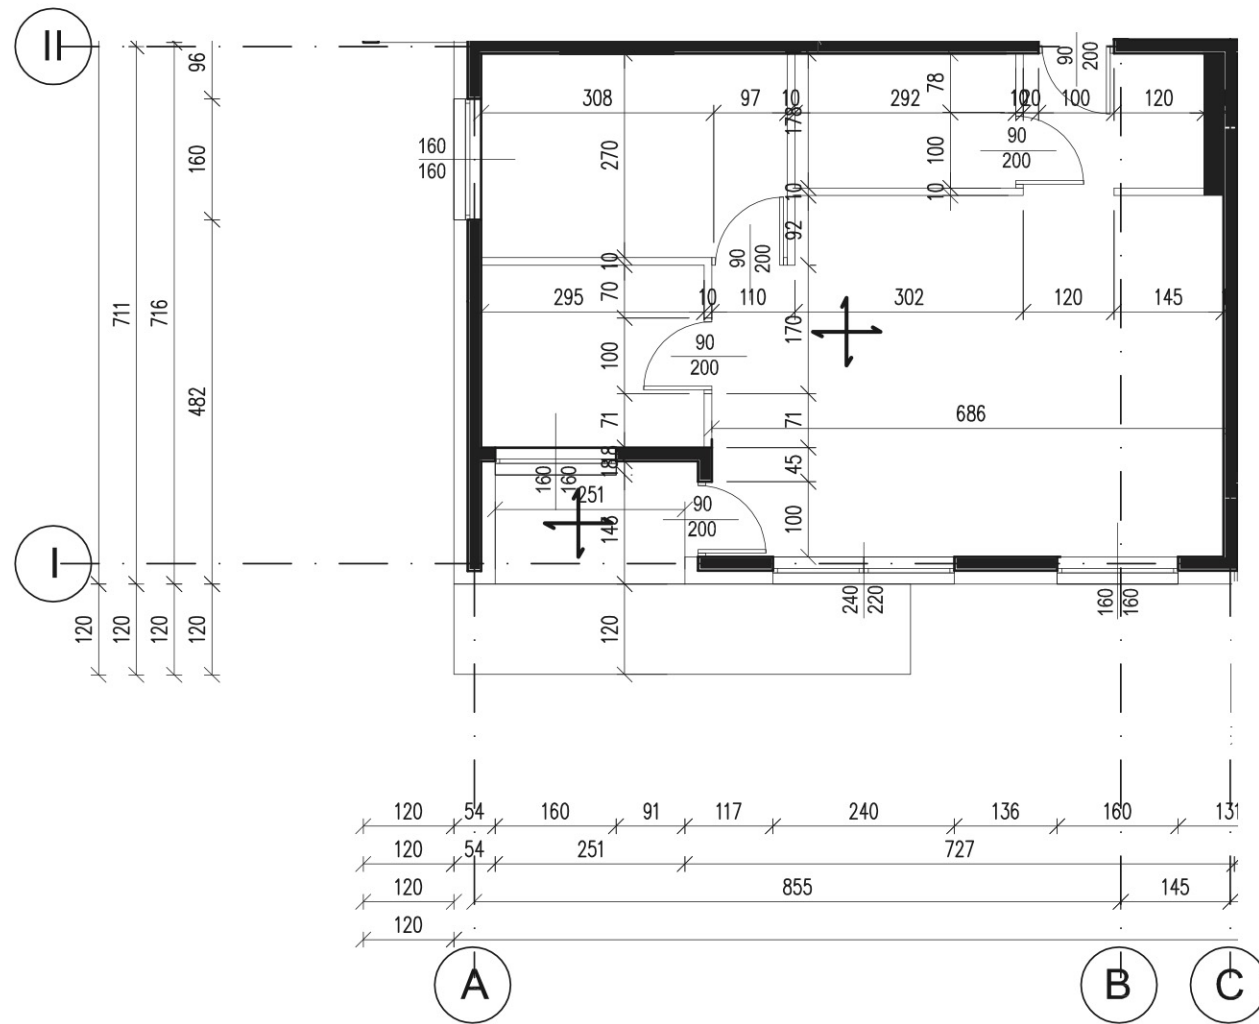

# MIESZKANIE 30 - 59.1 m<sup>2</sup>

LOGGIA 3.6 m<sup>2</sup>

# PIĘTRO 4 - BUDYNEK B

MIESZKANIE 30 - 59.1 m<sup>2</sup>  
LOGGIA 3.6 m<sup>2</sup>

MIESZKANIE 30 - 59.1 m<sup>2</sup>  
LOGGIA 3.6 m<sup>2</sup>