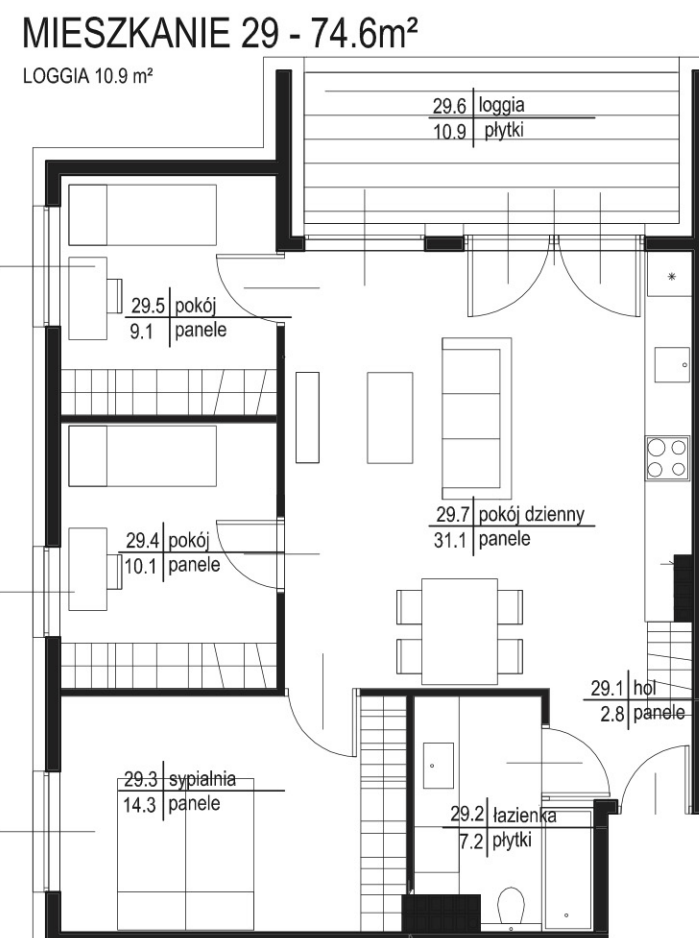

# PIĘTRO 4 - BUDYNEK B

## MIESZKANIE 29 - 74.6m<sup>2</sup>

LOGGIA 10.9 m<sup>2</sup>