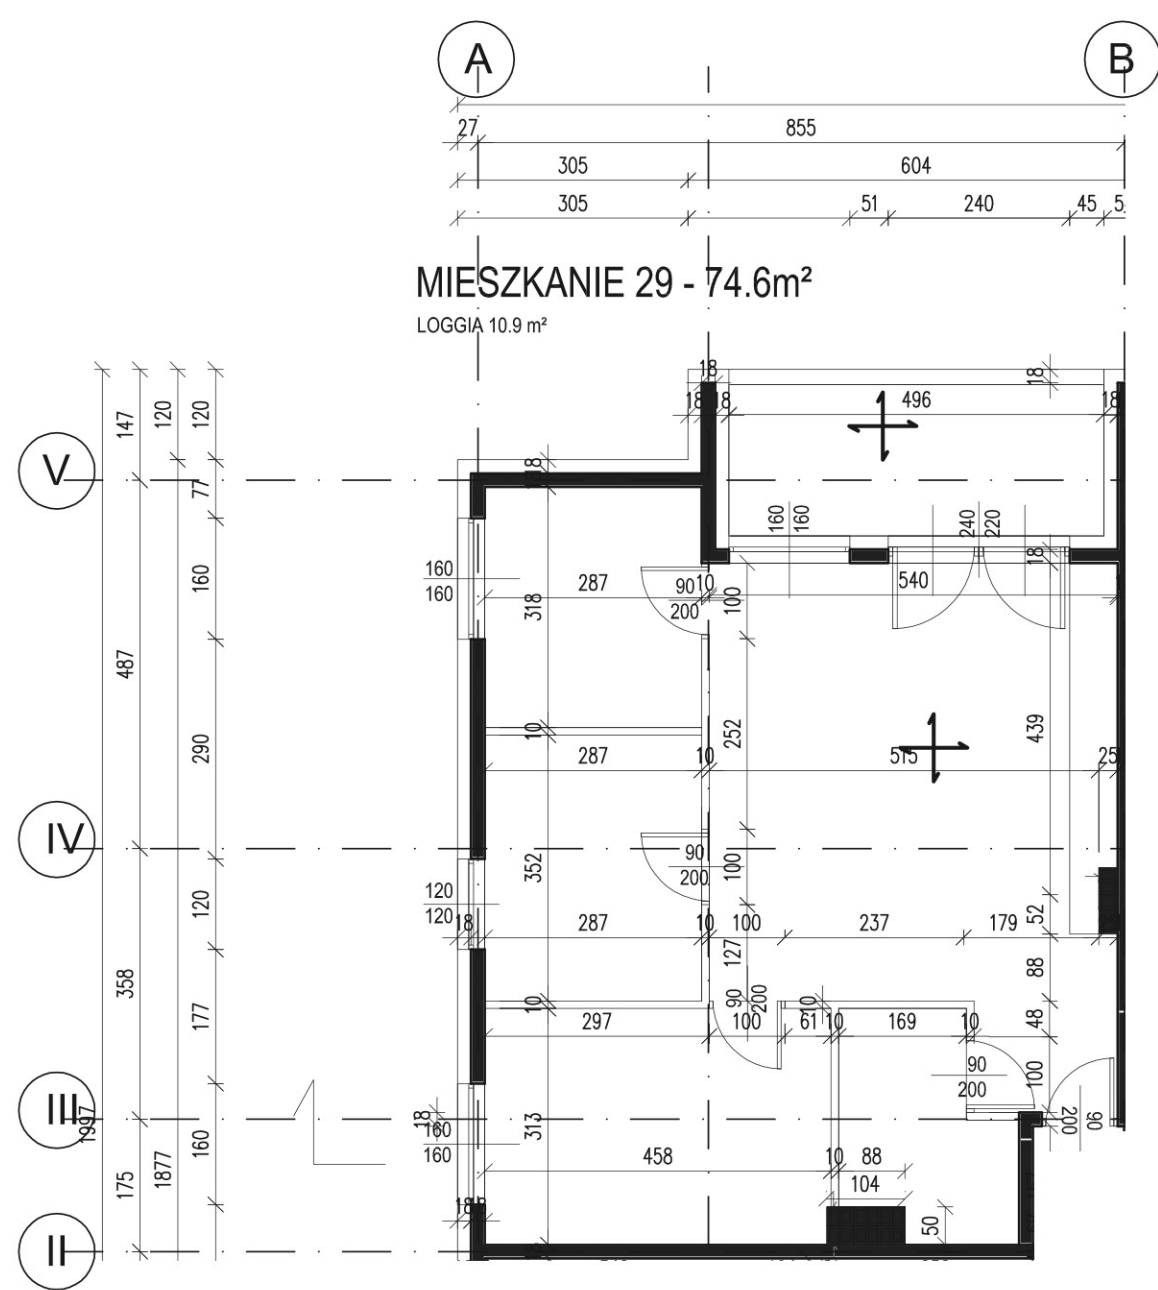

# PIĘTRO 4 - BUDYNEK B

## MIESZKANIE 29 - 74.6m<sup>2</sup>

LOGGIA 10.9 m<sup>2</sup>