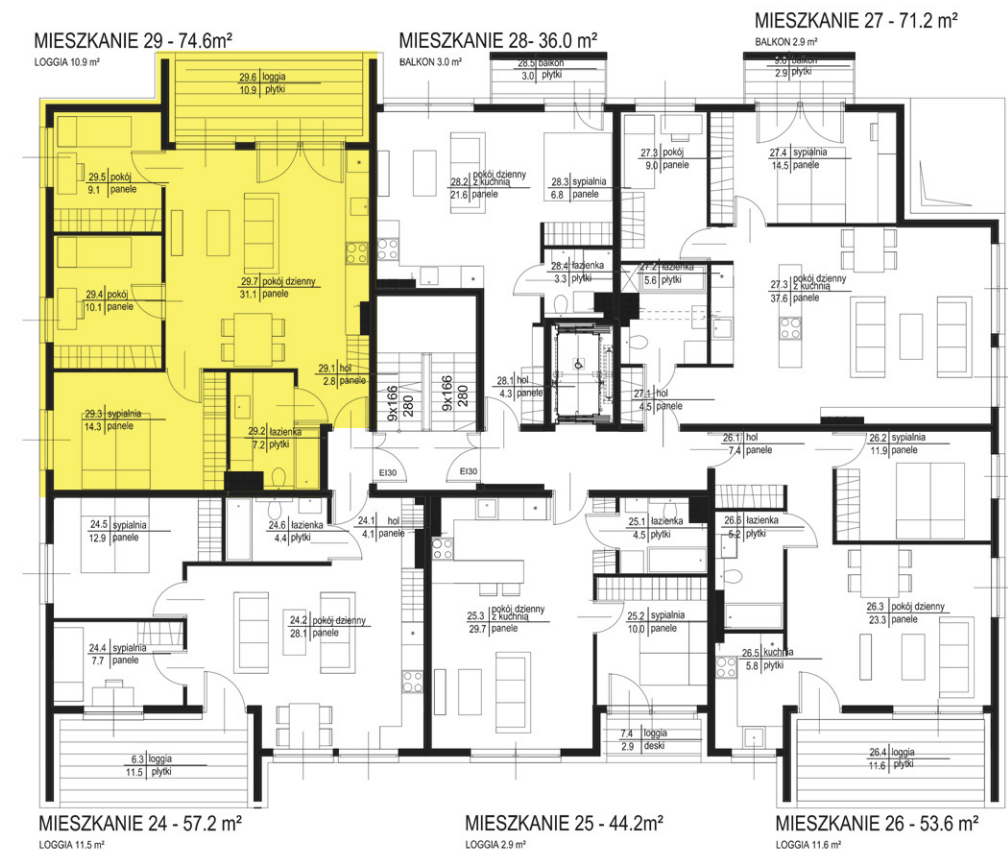

# PIĘTRO 4 - BUDYNEK B

## MIESZKANIE 29 - 74.6m<sup>2</sup>

LOGGIA 10.9 m<sup>2</sup>