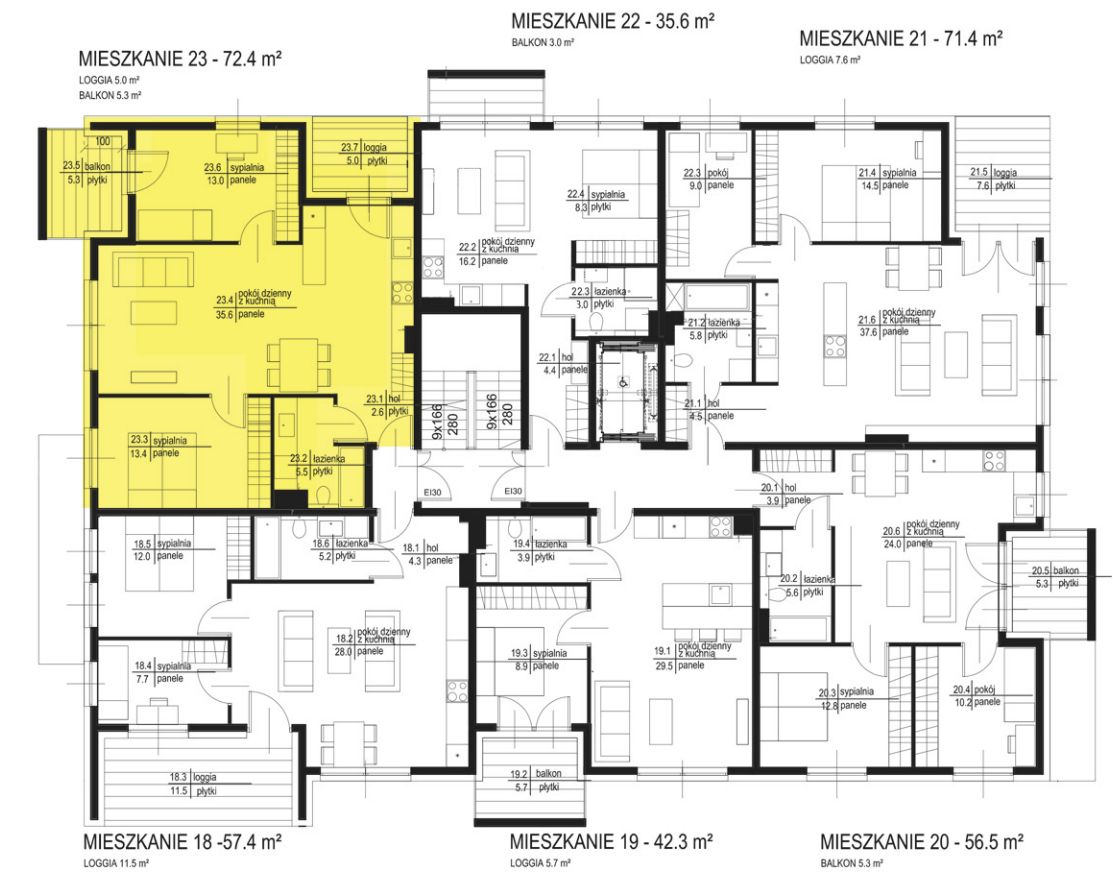

PIĘTRO 3 - BUDYNEK B

MIESZKANIE 23 - 72.4 m²

LOGGIA 5.0 m²
 BALKON 5.3 m²

MIESZKANIE 23 - 72.4 m²

LOGGIA 5.0 m²
 BALKON 5.3 m²