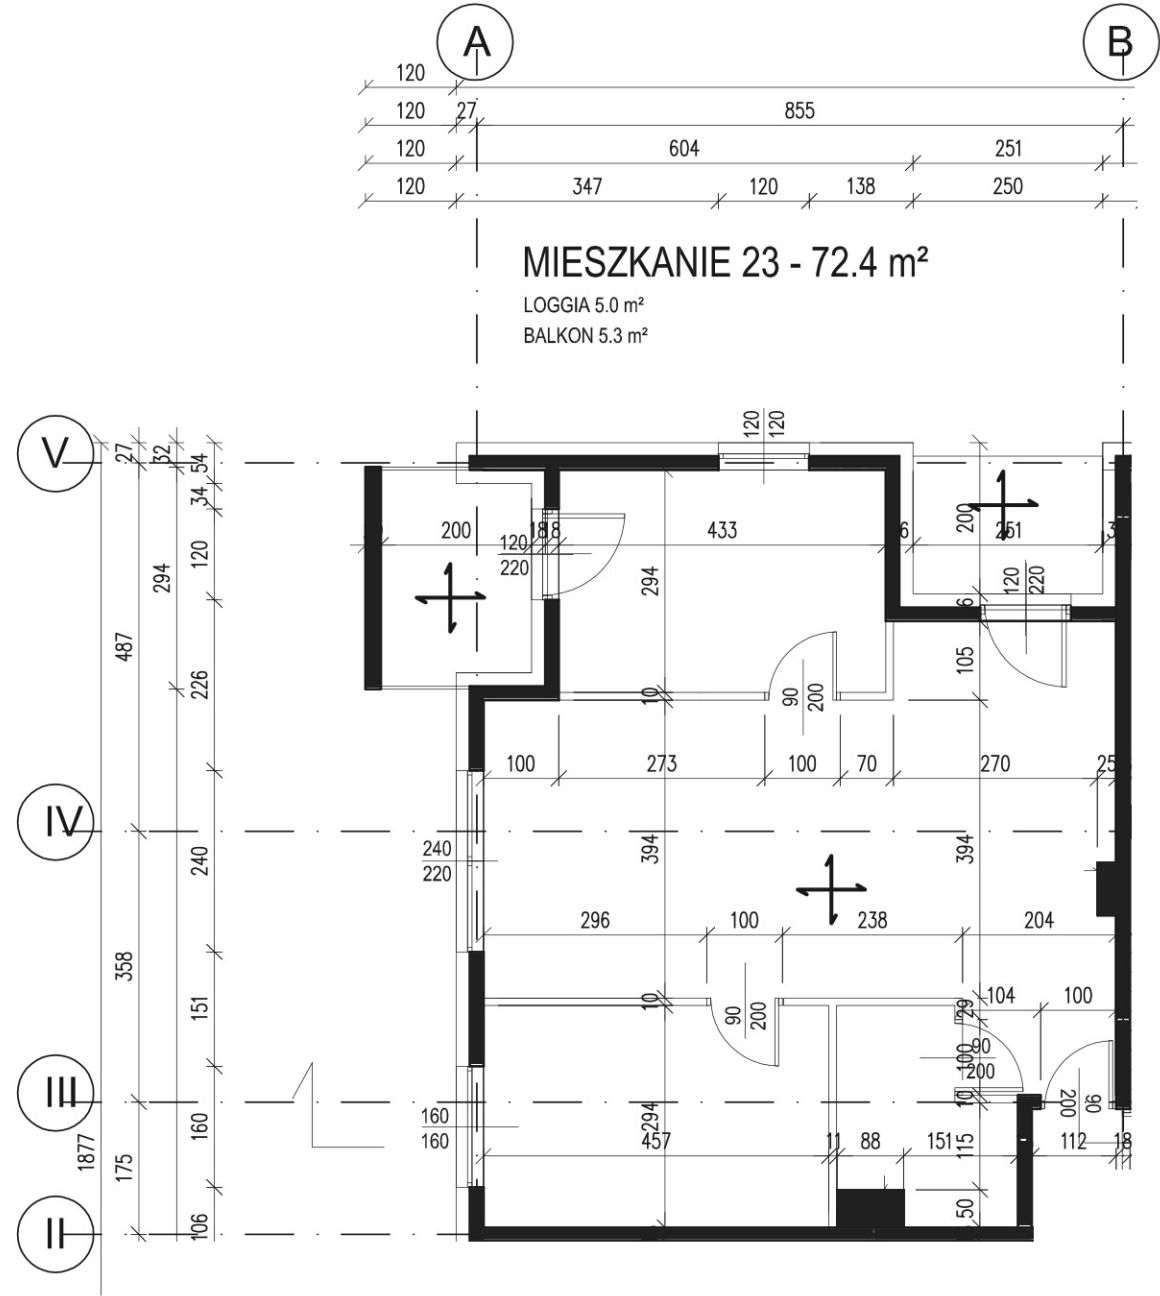

PIĘTRO 3 - BUDYNEK B

MIESZKANIE 23 - 72.4 m²

LOGGIA 5.0 m²
 BALKON 5.3 m²

MIESZKANIE 23 - 72.4 m²

LOGGIA 5.0 m²
 BALKON 5.3 m²