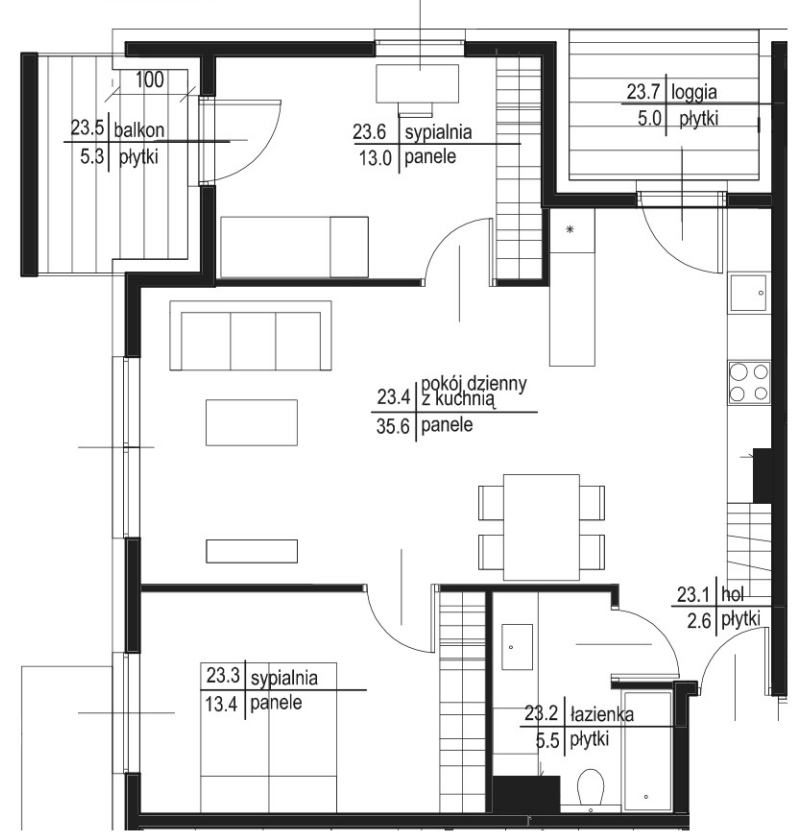

PIĘTRO 3 - BUDYNEK B

MIESZKANIE 23 - 72.4 m²

LOGGIA 5.0 m²
 BALKON 5.3 m²

MIESZKANIE 23 - 72.4 m²

LOGGIA 5.0 m²
 BALKON 5.3 m²