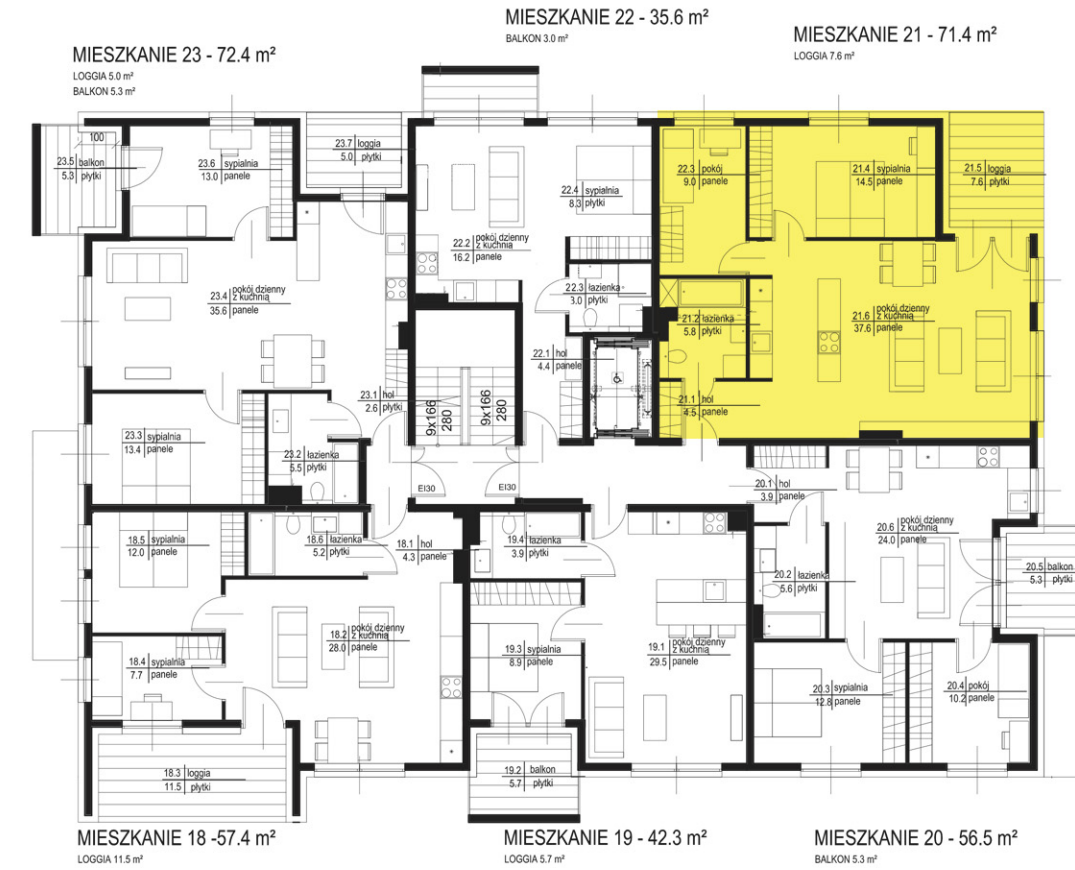

PIĘTRO 3 - BUDYNEK B

MIESZKANIE 21 - 71.4 m²
LOGGIA 7.6 m²

MIESZKANIE 21 - 71.4 m²
LOGGIA 7.6 m²