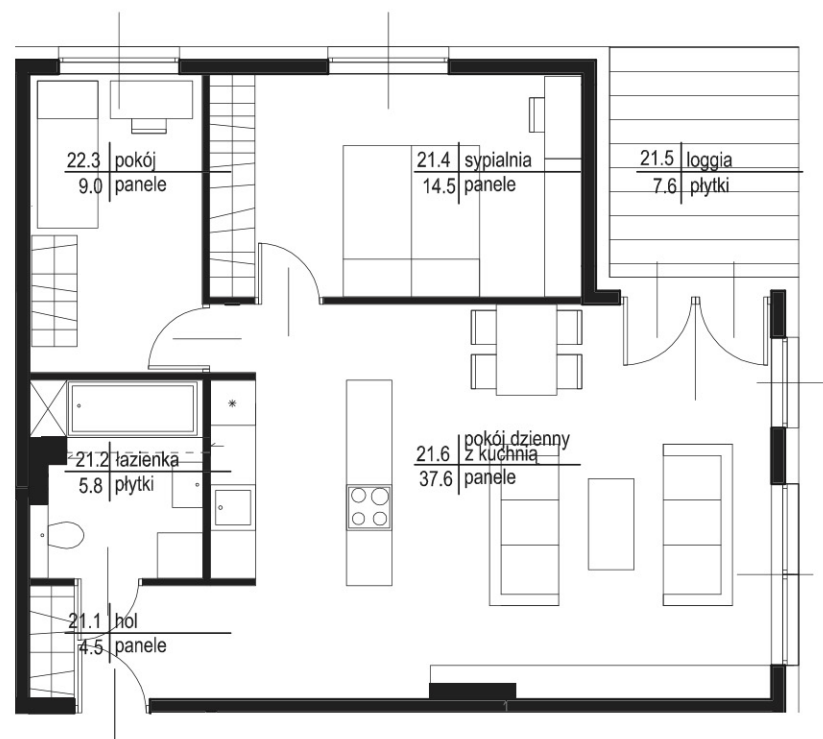

PIĘTRO 3 - BUDYNEK B

MIESZKANIE 21 - 71.4 m²
LOGGIA 7.6 m²

MIESZKANIE 21 - 71.4 m²
LOGGIA 7.6 m²