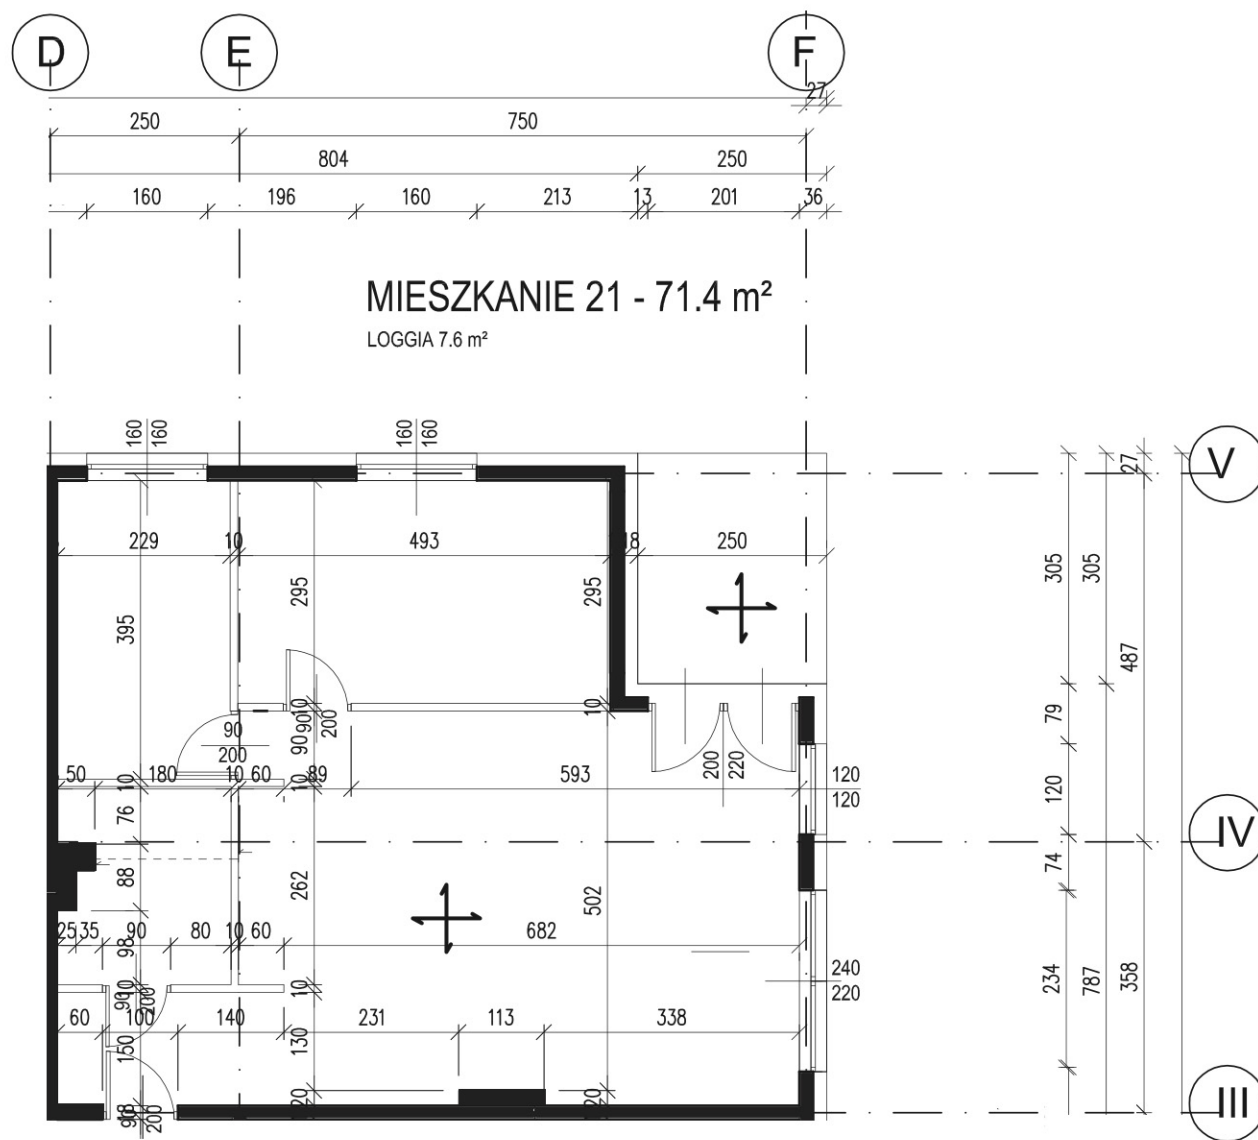

PIĘTRO 3 - BUDYNEK B

MIESZKANIE 21 - 71.4 m²
LOGGIA 7.6 m²

MIESZKANIE 21 - 71.4 m²
LOGGIA 7.6 m²