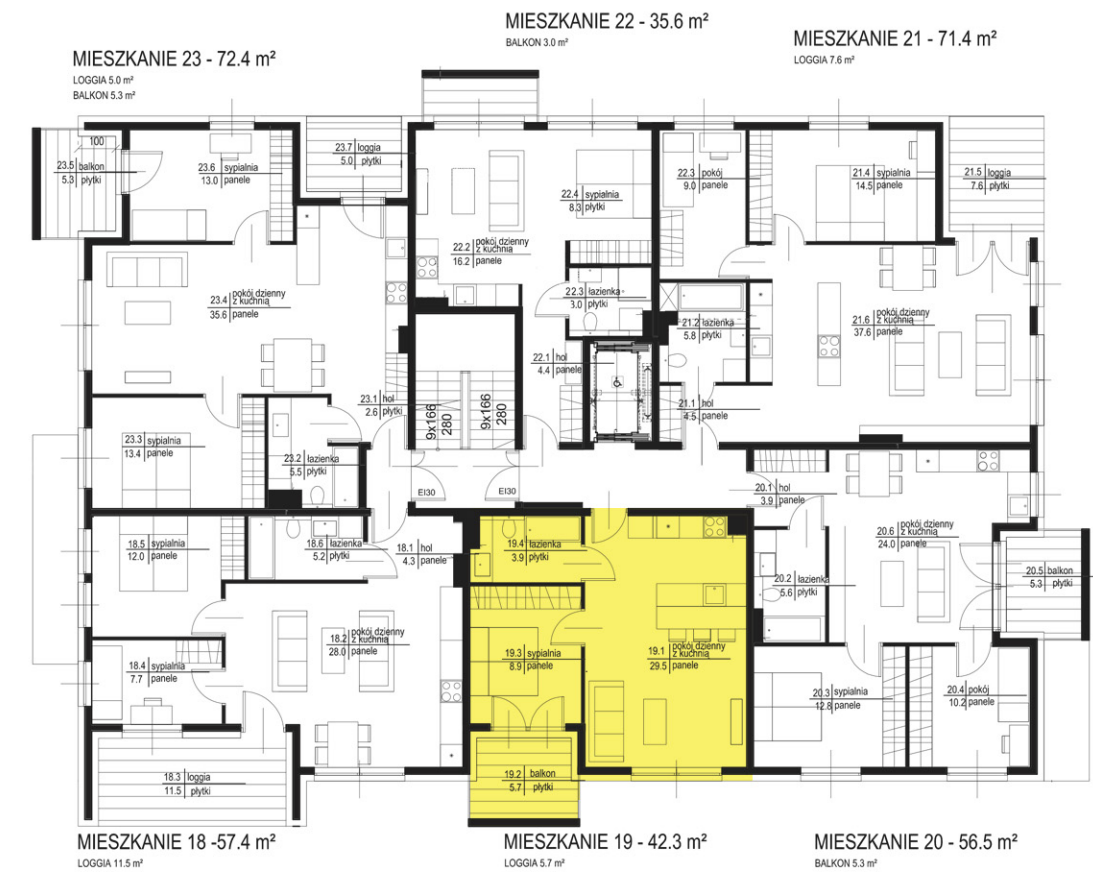

PIĘTRO 3 - BUDYNEK B

MIESZKANIE 19 - 42.3 m²

LOGGIA 5.7 m²

MIESZKANIE 19 - 42.3 m²

LOGGIA 5.7 m²

MIESZKANIE 19 - 42.3 m²

LOGGIA 5.7 m²