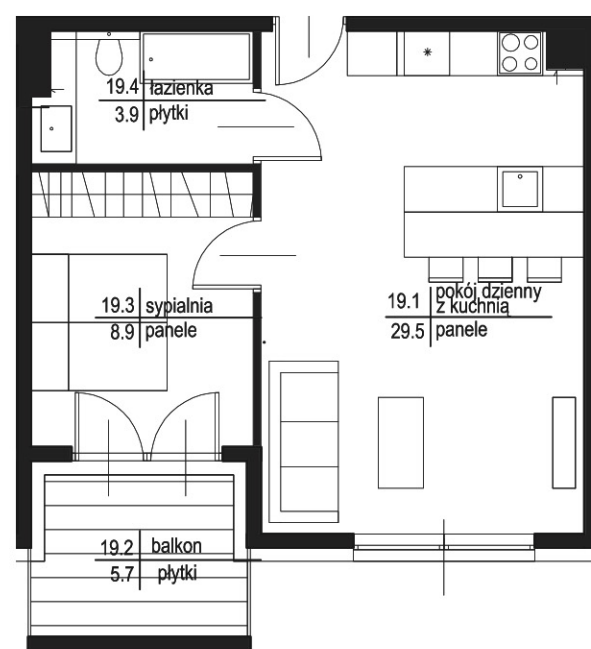

PIĘTRO 3 - BUDYNEK B

MIESZKANIE 19 - 42.3 m²

LOGGIA 5.7 m²

MIESZKANIE 19 - 42.3 m²

LOGGIA 5.7 m²

MIESZKANIE 19 - 42.3 m²

LOGGIA 5.7 m²