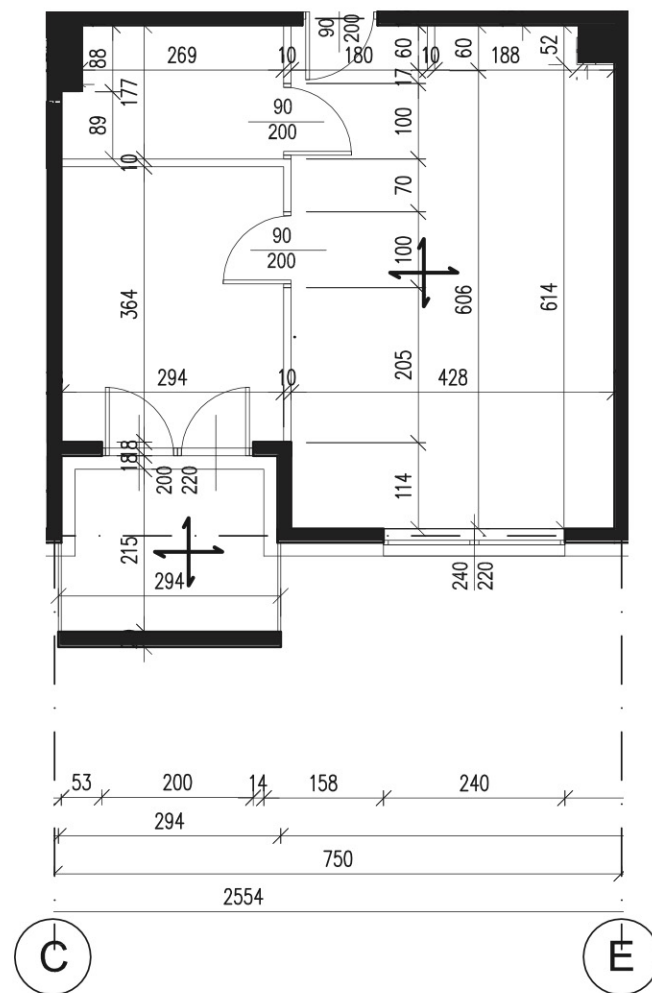

PIĘTRO 3 - BUDYNEK B

MIESZKANIE 19 - 42.3 m²

LOGGIA 5.7 m²

MIESZKANIE 19 - 42.3 m²

LOGGIA 5.7 m²

MIESZKANIE 19 - 42.3 m²

LOGGIA 5.7 m²