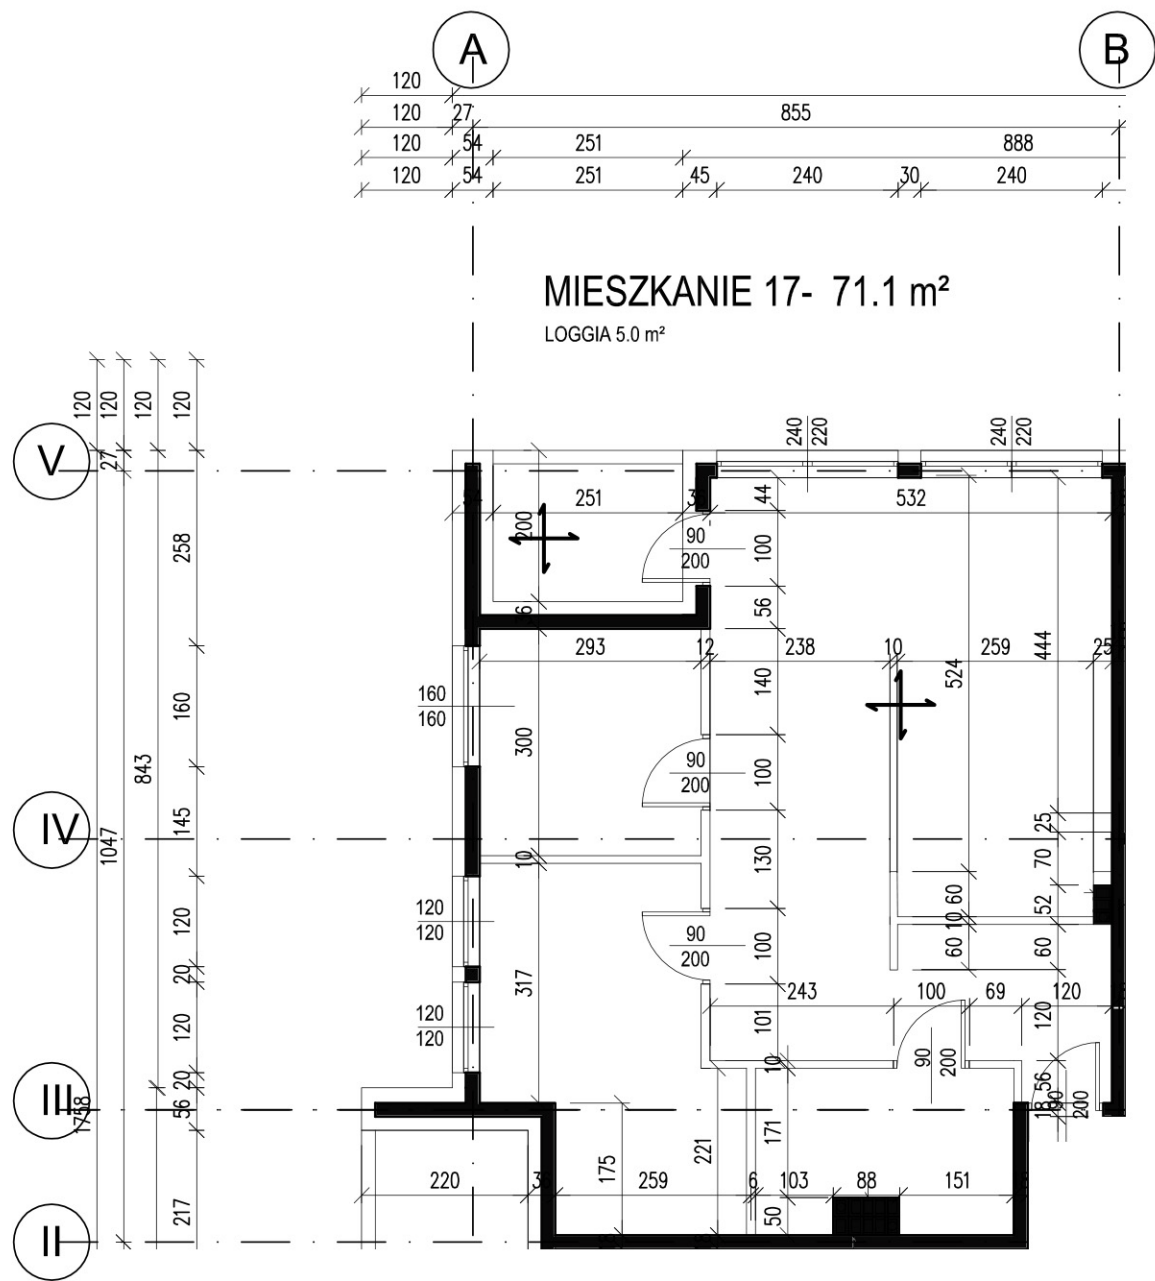

PIĘTRO 2 - BUDYNEK B

MIESZKANIE 17- 71.1 m²
LOGGIA 5.0 m²

MIESZKANIE 17- 71.1 m²
LOGGIA 5.0 m²