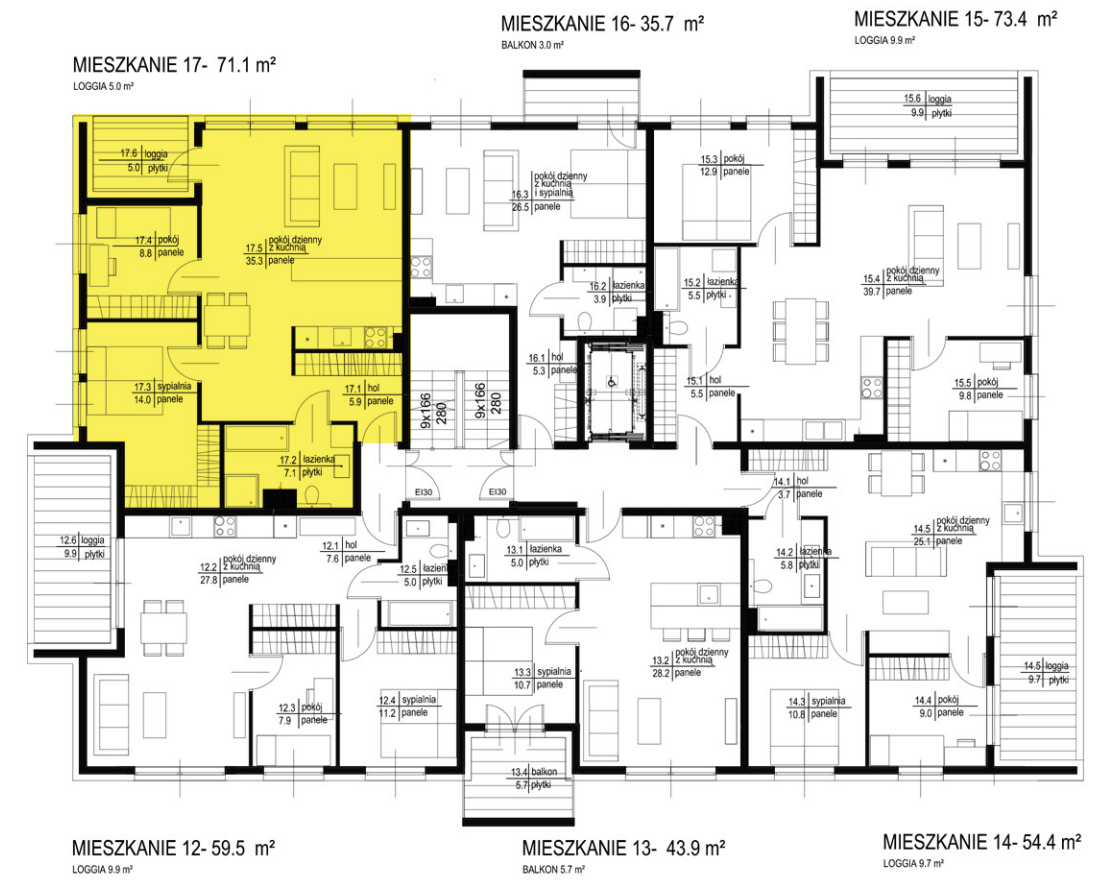

PIĘTRO 2 - BUDYNEK B

MIESZKANIE 17- 71.1 m²
LOGGIA 5.0 m²

MIESZKANIE 17- 71.1 m²
LOGGIA 5.0 m²