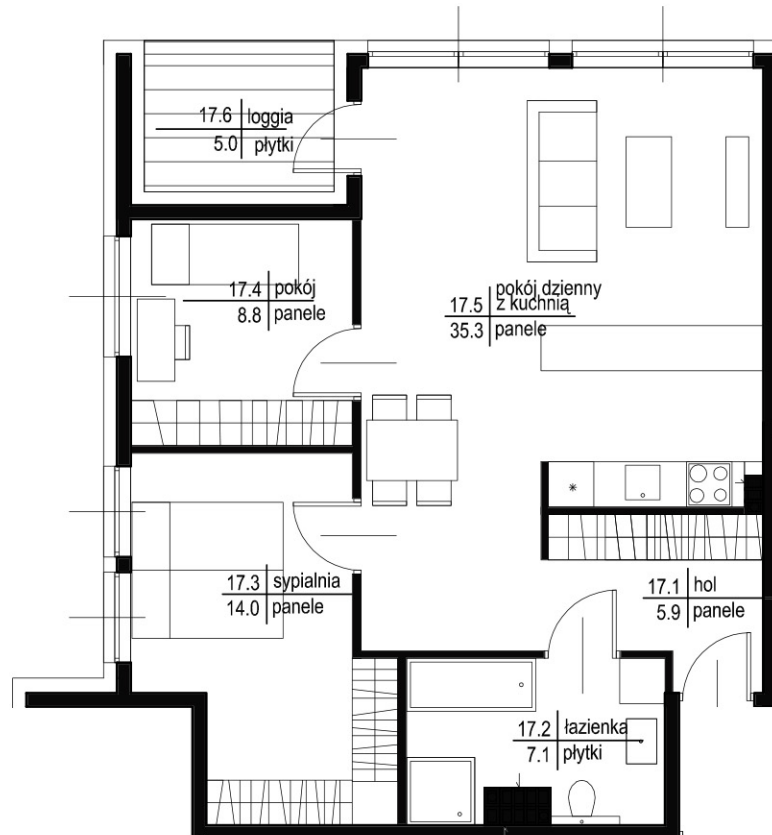

PIĘTRO 2 - BUDYNEK B

MIESZKANIE 17- 71.1 m²
LOGGIA 5.0 m²

MIESZKANIE 17- 71.1 m²
LOGGIA 5.0 m²