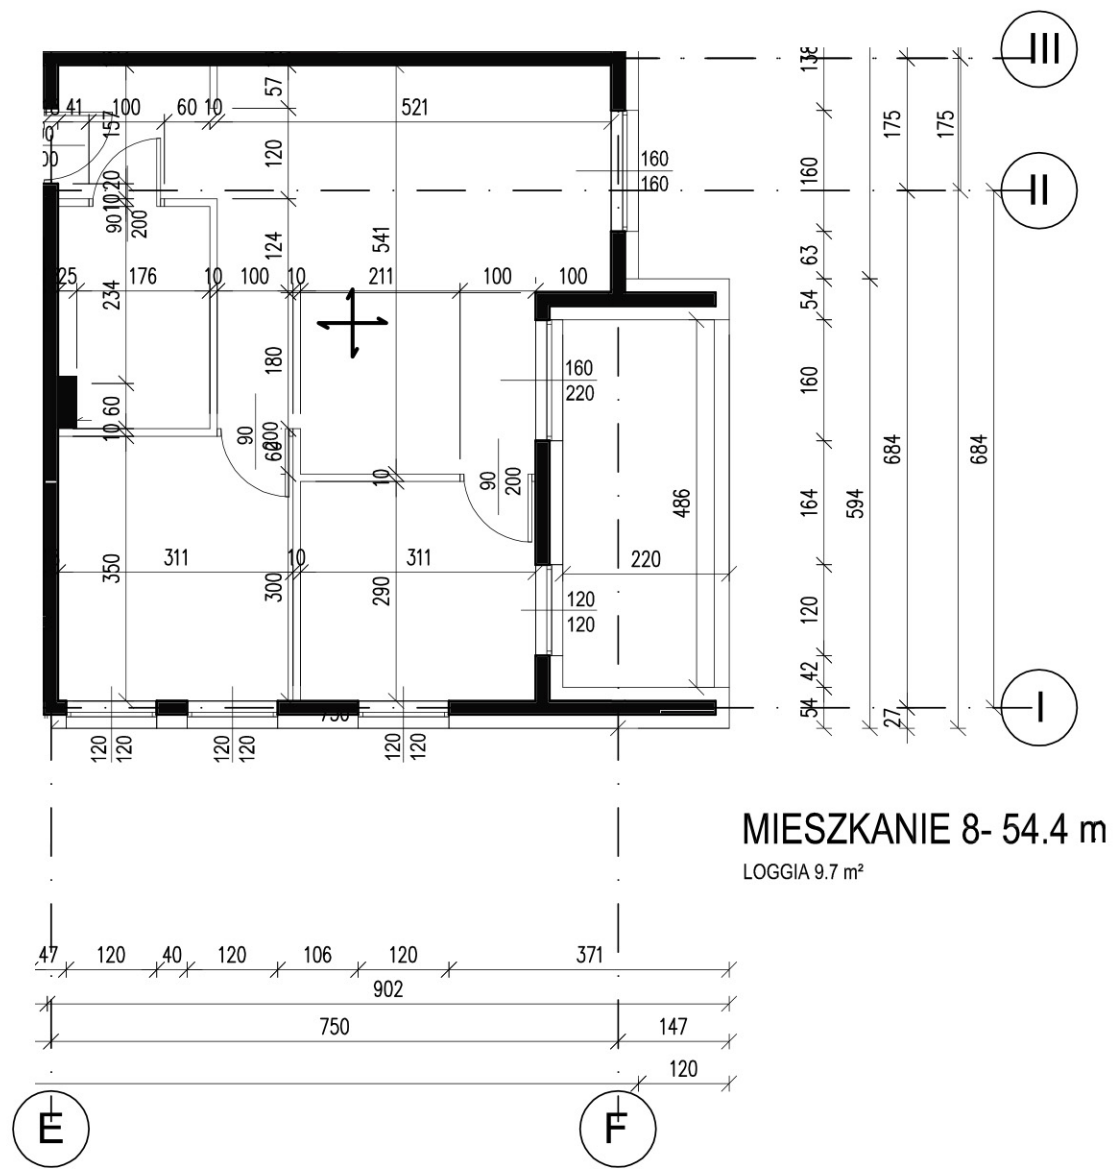

PIĘTRO 1 - BUDYNEK B

MIESZKANIE 8- 54.4 m
LOGGIA 9.7 m²

MIESZKANIE 8- 54.4 m
LOGGIA 9.7 m²