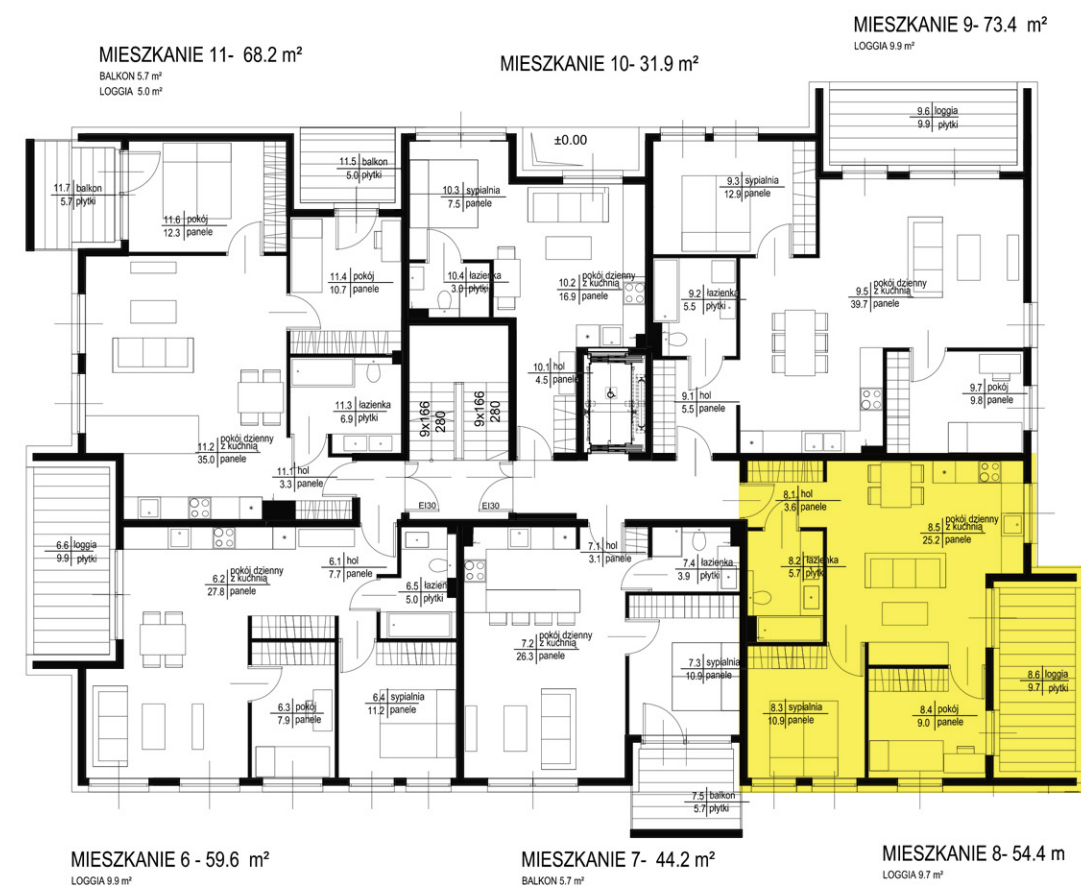

PIĘTRO 1 - BUDYNEK B

MIESZKANIE 8- 54.4 m
LOGGIA 9.7 m²

MIESZKANIE 8- 54.4 m
LOGGIA 9.7 m²