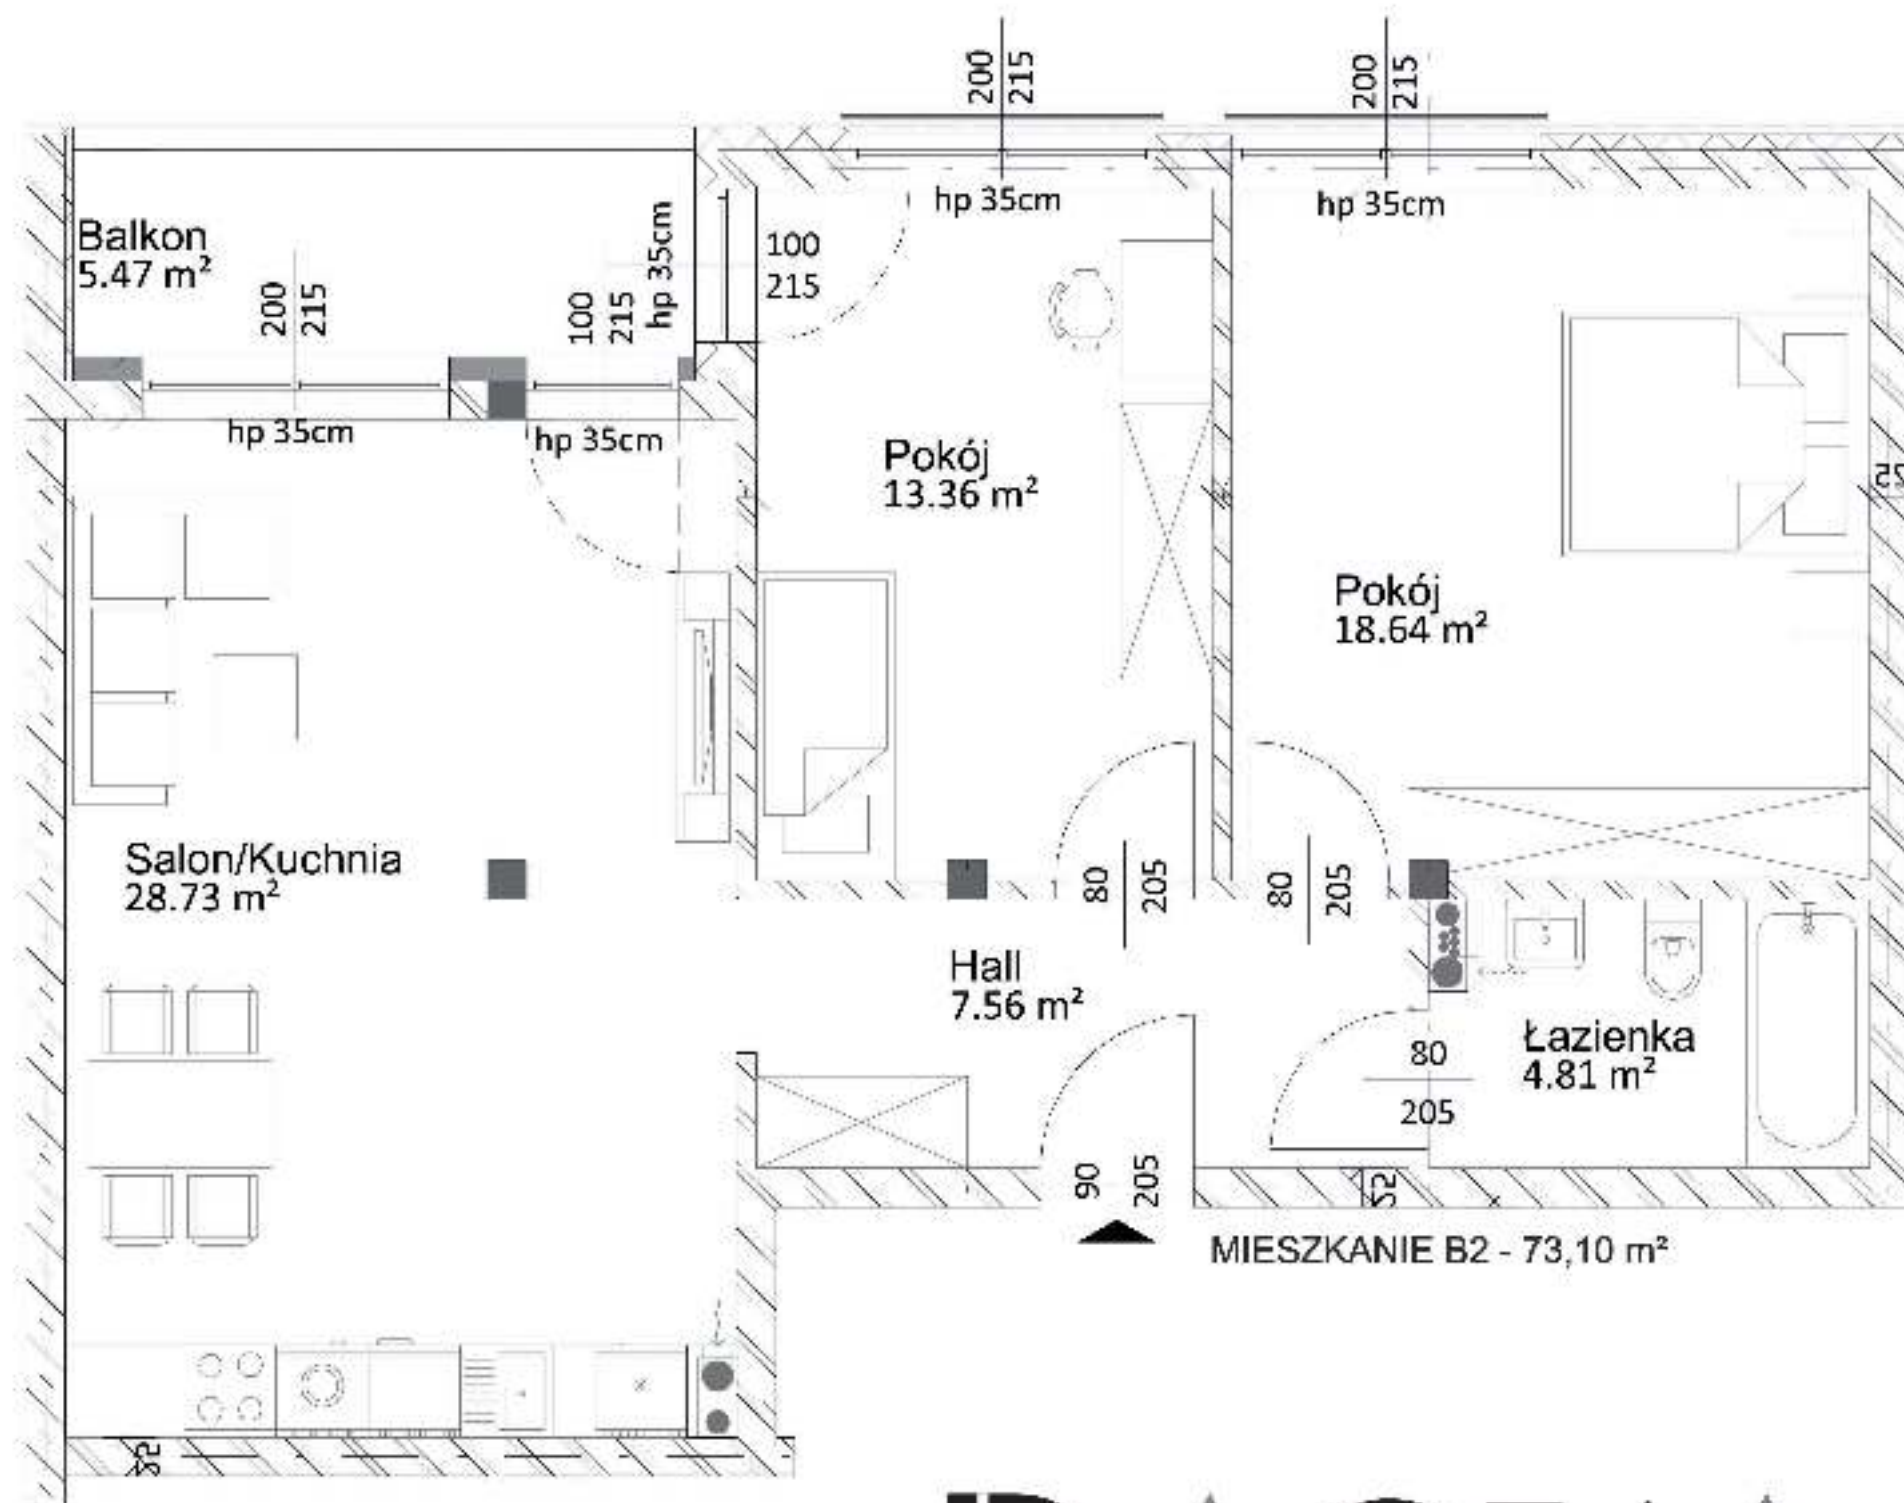

# MIESZKANIE B2 - 73,10 M.<sup>2</sup> - PIĘTRO I

ORIENTACJA

MIESZKANIE B2 - 73,10 m<sup>2</sup>

# BACHA APARTAMENTY

ZESTAWIENIE POMIĘSZCZEŃ I PIĘTRO CZĘŚĆ I

Sygnal	Nr.	Nazwa pomieszczenia	Pow.
1002			
1002	01	Salon/Kuchnia	28,73 m <sup>2</sup>
1002	02	Pokój	18,64 m <sup>2</sup>
1002	03	Pokój	13,36 m <sup>2</sup>
1002	04	Łazienka	4,81 m <sup>2</sup>
1002	05	Hall	7,56 m <sup>2</sup>
Pow. użytkowa			73,10 m <sup>2</sup>
1002	06	Balkon	5,47 m <sup>2</sup>
Balkony/Taras			5,47 m <sup>2</sup>
			78,57 m <sup>2</sup>

ADATEX