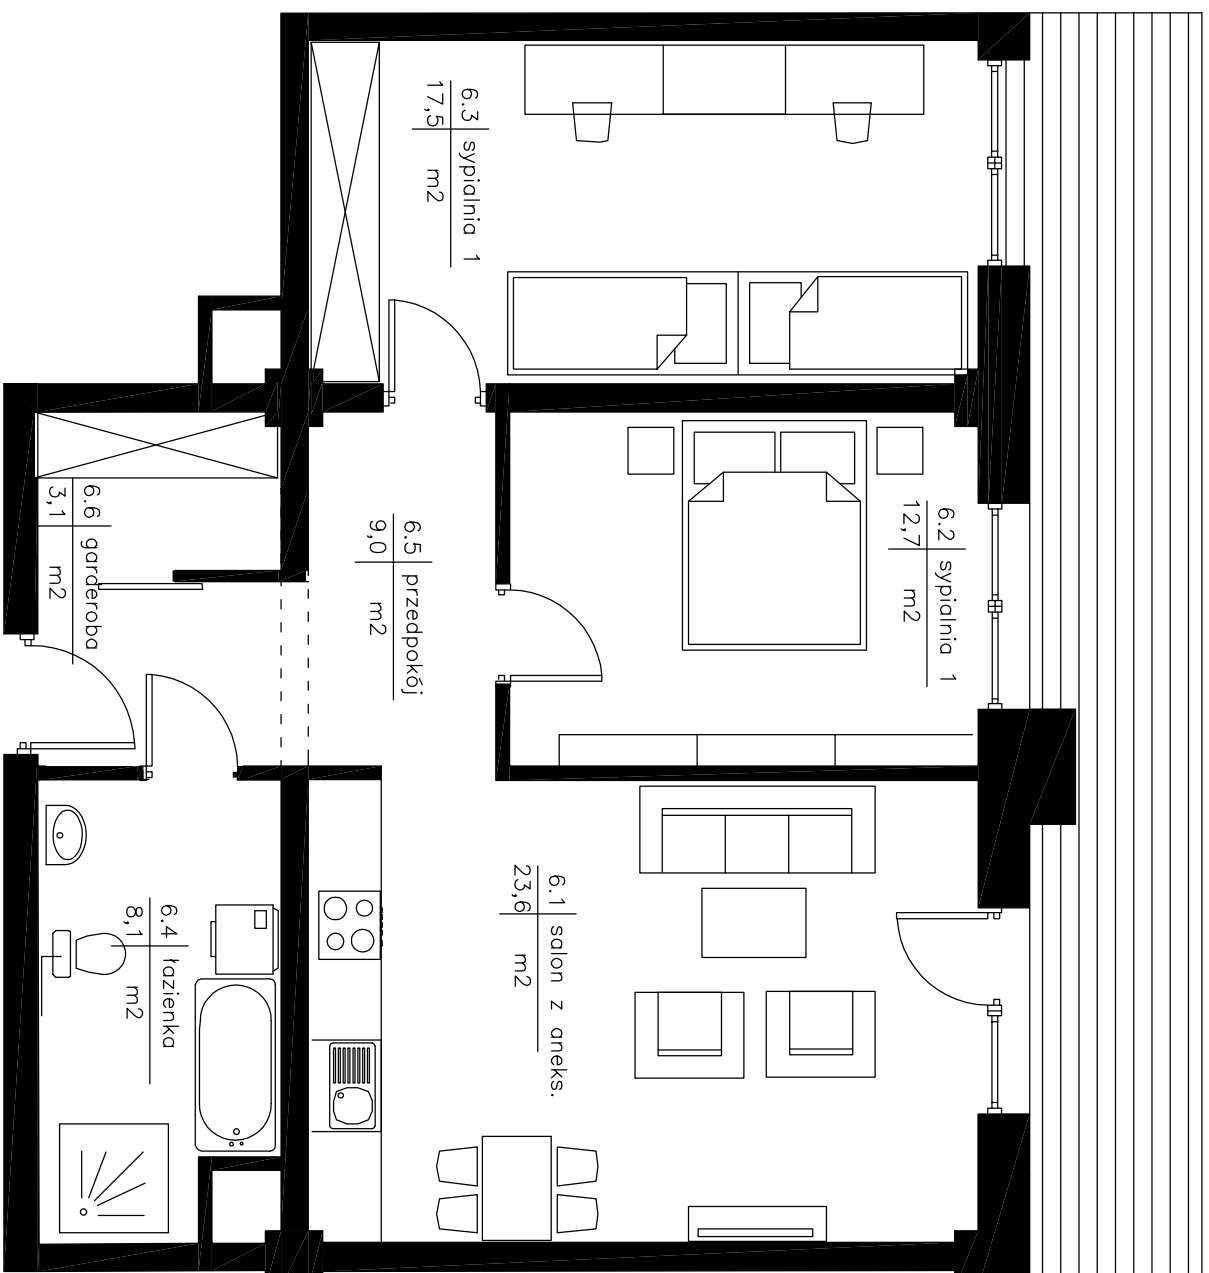

ADATTEX

Adatex Sp. z o. o.
ul. Graniczna 34/10

Tel. 530-252-253

email: biuro@adatex.pl
adatex.pl

Mieszkanie nr 6

6.1	salon z aneks.	23,6	m ²
6.2	sypialnia 1	12,7	m ²
6.3	sypialnia 2	17,5	m ²
6.4	łazienka	8,1	m ²
6.5	przedpokój	9,0	m ²
6.6	garderoba	3,1	m ²
	suma	74,0	m ²
	taras		m ²

Aranżacja lokalu mieszkalnego przedstawiona na rzucie jest przykładowa i może ulec zmianie. Niniejsza karta katalogowa opracowana została na podstawie projektu wykonawczego. W toku realizacji mogą wystąpić niewielkie zmiany w stosunku do informacji w karcie katalogowej.