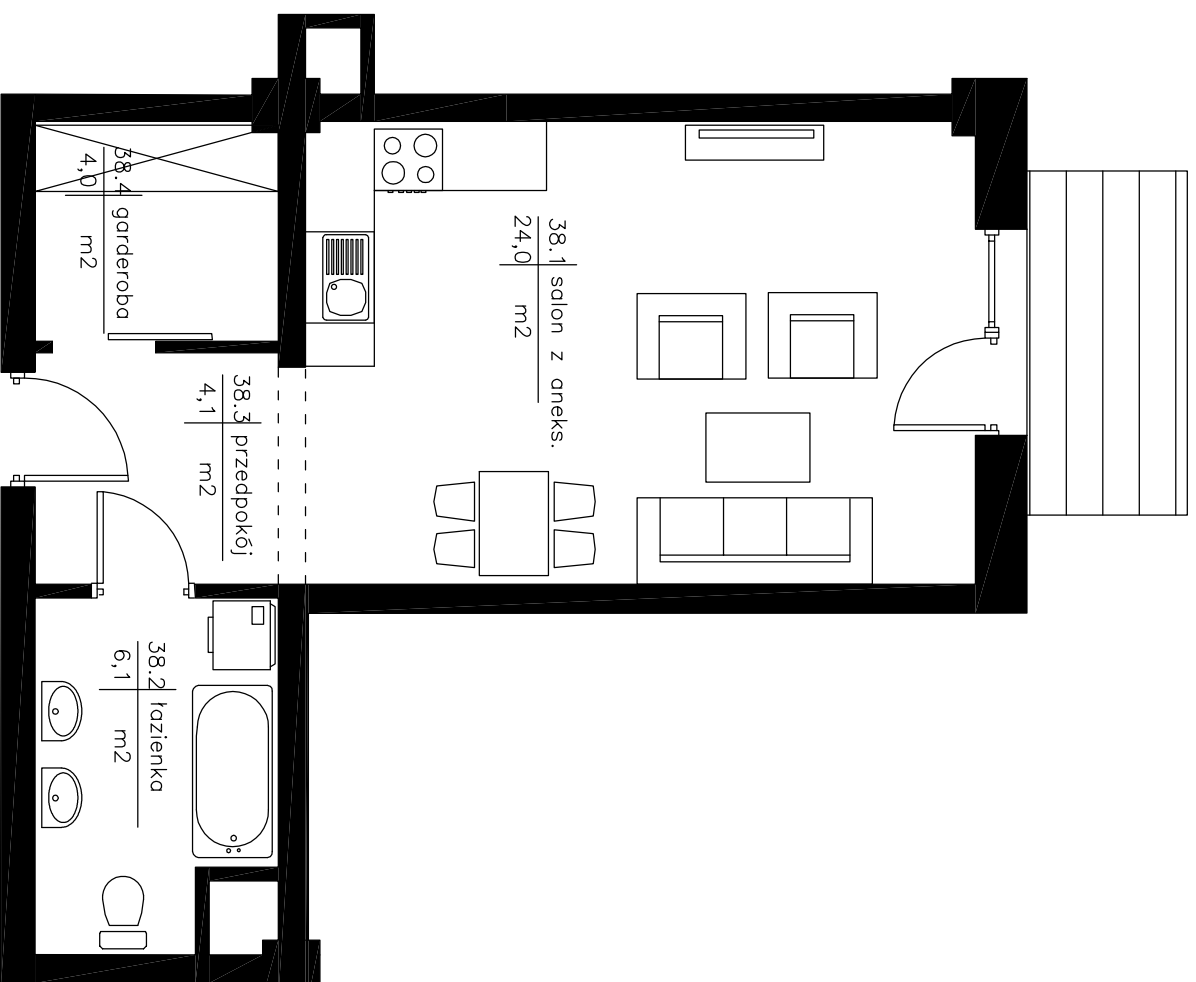

ADATTEX

Adatex Sp. z o. o.
ul. Graniczna 34/10

Tel. 530-252-253

email: biuro@adatex.pl
adatex.pl

Mieszkanie nr 38

38.1	salon z aneks.	24,0	m ²
38.2	łazienka	6,1	m ²
38.3	przedpokój	4,3	m ²
38.4	garderoba	4,0	m ²
	suma	38,4	m ²
	balcon	4,2	m ²

38

Aranżacja lokalu mieszkalnego przedstawiona na rzucie jest przykładowa i może ulec zmianie. Niniejsza karta katalogowa opracowana została na podstawie projektu wykonawczego. W toku realizacji mogą wystąpić niewielkie zmiany w stosunku do informacji w karcie katalogowej