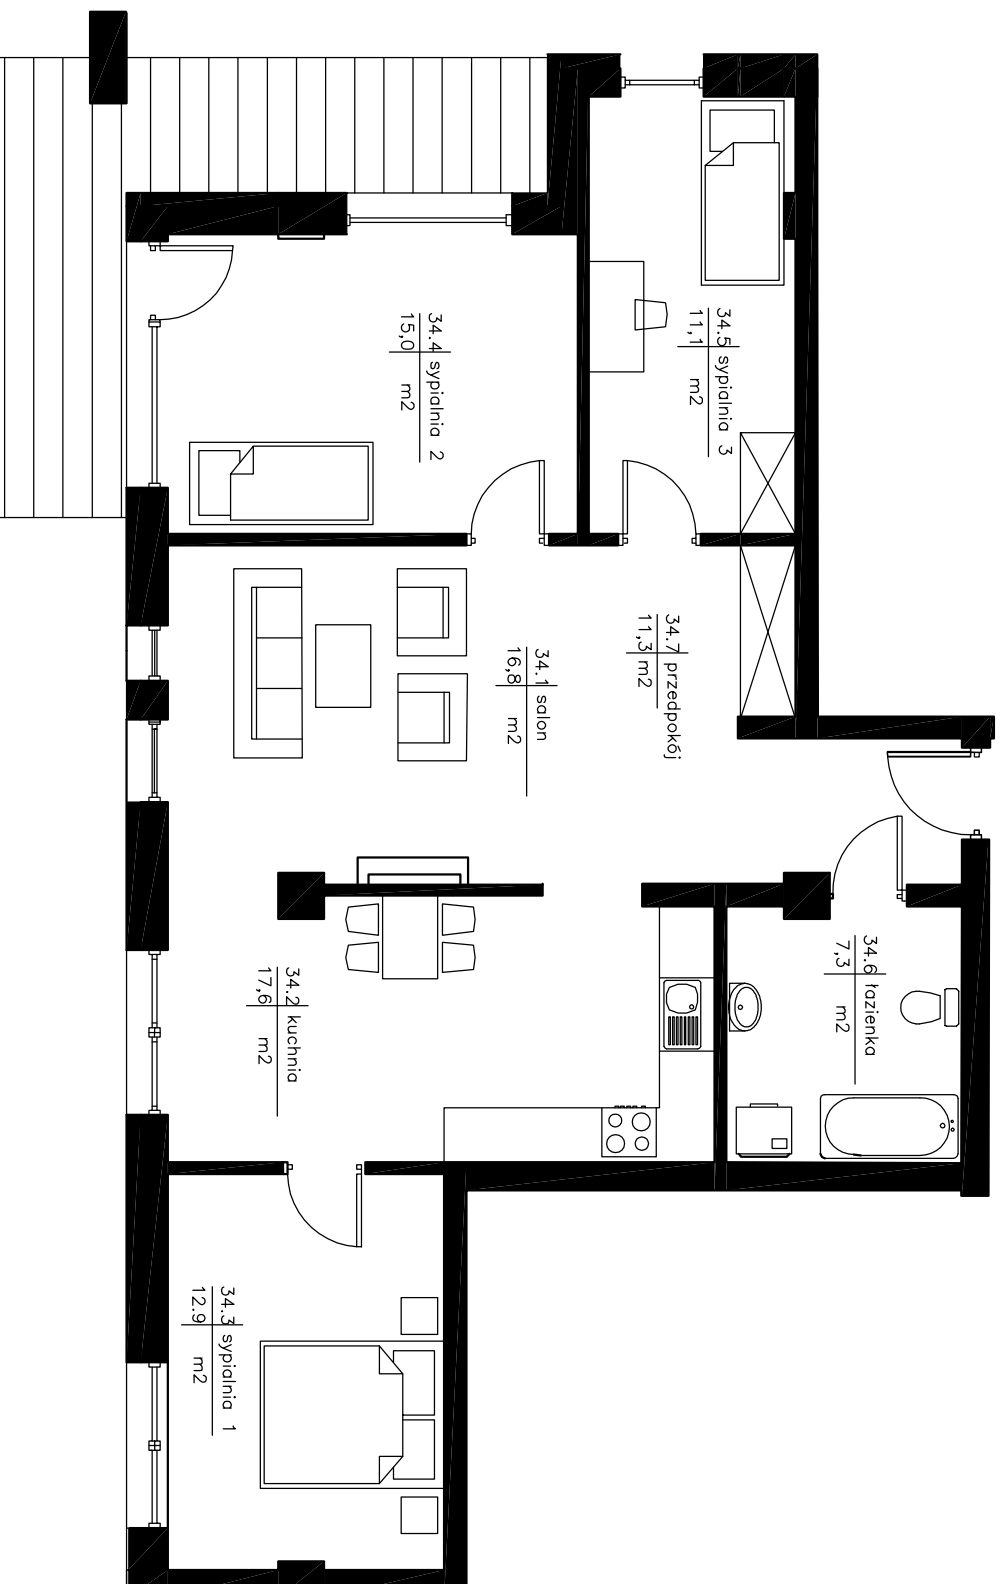

ADATTEX

Adatex Sp. z o. o.
ul. Graniczna 34/10

Tel. 530-252-253

email: biuro@adatex.pl
adatex.pl

Mieszkanie nr 34	
34.1 salon	16,8 m2
34.2 kuchnia	17,6 m2
34.3 sypialnia 1	12,9 m2
34.4 sypialnia 2	15,0 m2
34.5 sypialnia 3	11,1 m2
34.6 łazienka	7,3 m2
34.7 przedpokój	11,3 m2
suma	92,0 m2
balcon	13,5 m2

34

*Aranżacja lokalu mieszkalnego przedstawiona na rzucie jest przykładowa i może ulec zmianie.
Niniejsza karta katalogowa opracowana została na podstawie projektu wykonawczego. W toku realizacji mogą wystąpić niewielkie zmiany w stosunku do informacji w karcie katalogowej*