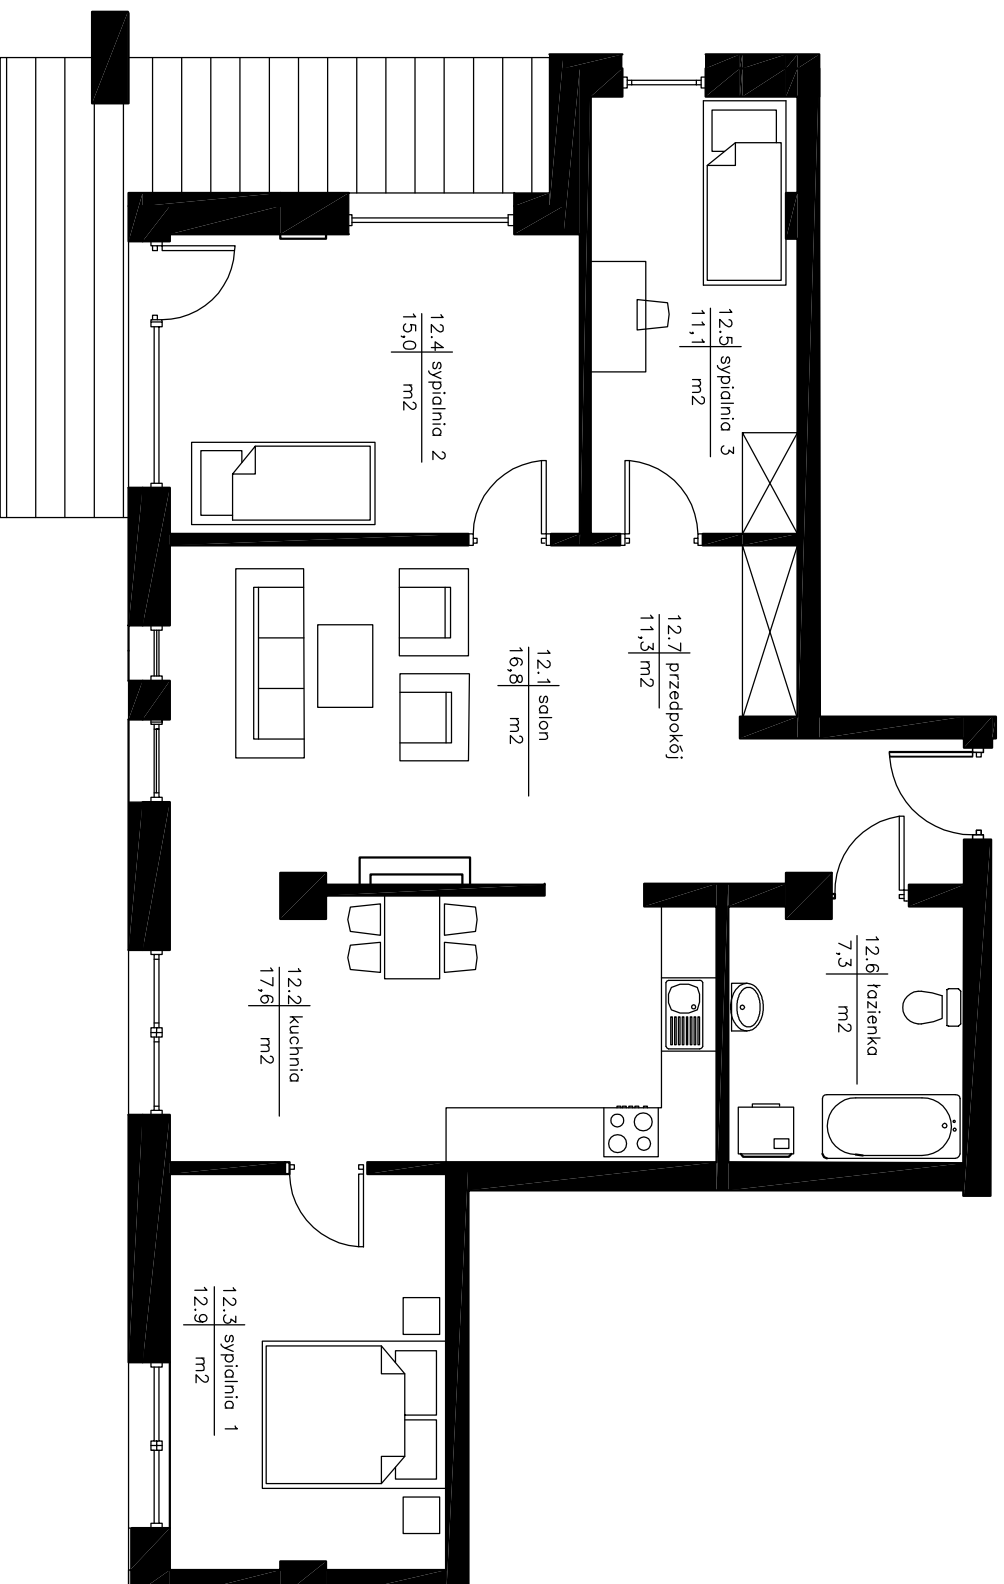

ADATTEX

Adatex Sp. z o. o.
ul. Graniczna 34/10

Tel. 530-252-253

email: biuro@adatex.pl
adatex.pl

Mieszkanie nr 12

12.1	salon	16,8	m ²
12.2	kuchnia	17,6	m ²
12.3	sypialnia 1	12,9	m ²
12.4	sypialnia 2	15,0	m ²
12.5	sypialnia 3	11,1	m ²
12.6	łazienka	7,3	m ²
12.7	przedpokój	11,3	m ²
	suma	92,0	m ²
	balkon	13,5	m ²

12

Aranżacja lokalu mieszkalnego przedstawiona na rzucie jest przykładowa i może ulec zmianie. Niniejsza karta katalogowa opracowana została na podstawie projektu wykonawczego. W toku realizacji mogą wystąpić niewielkie zmiany w stosunku do informacji w karcie katalogowej