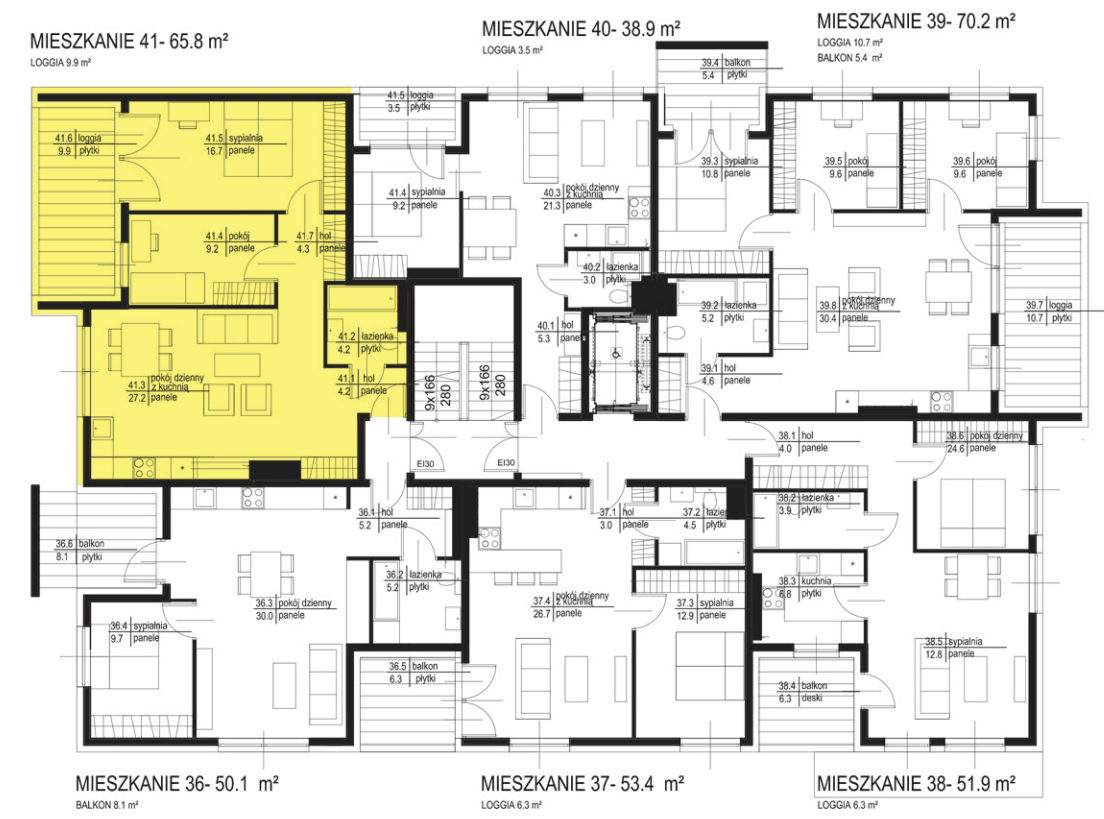

PIĘTRO 6 - BUDYNEK B

MIESZKANIE 41- 65.8 m²
LOGGIA 9.9 m²

MIESZKANIE 41- 65.8 m²
LOGGIA 9.9 m²