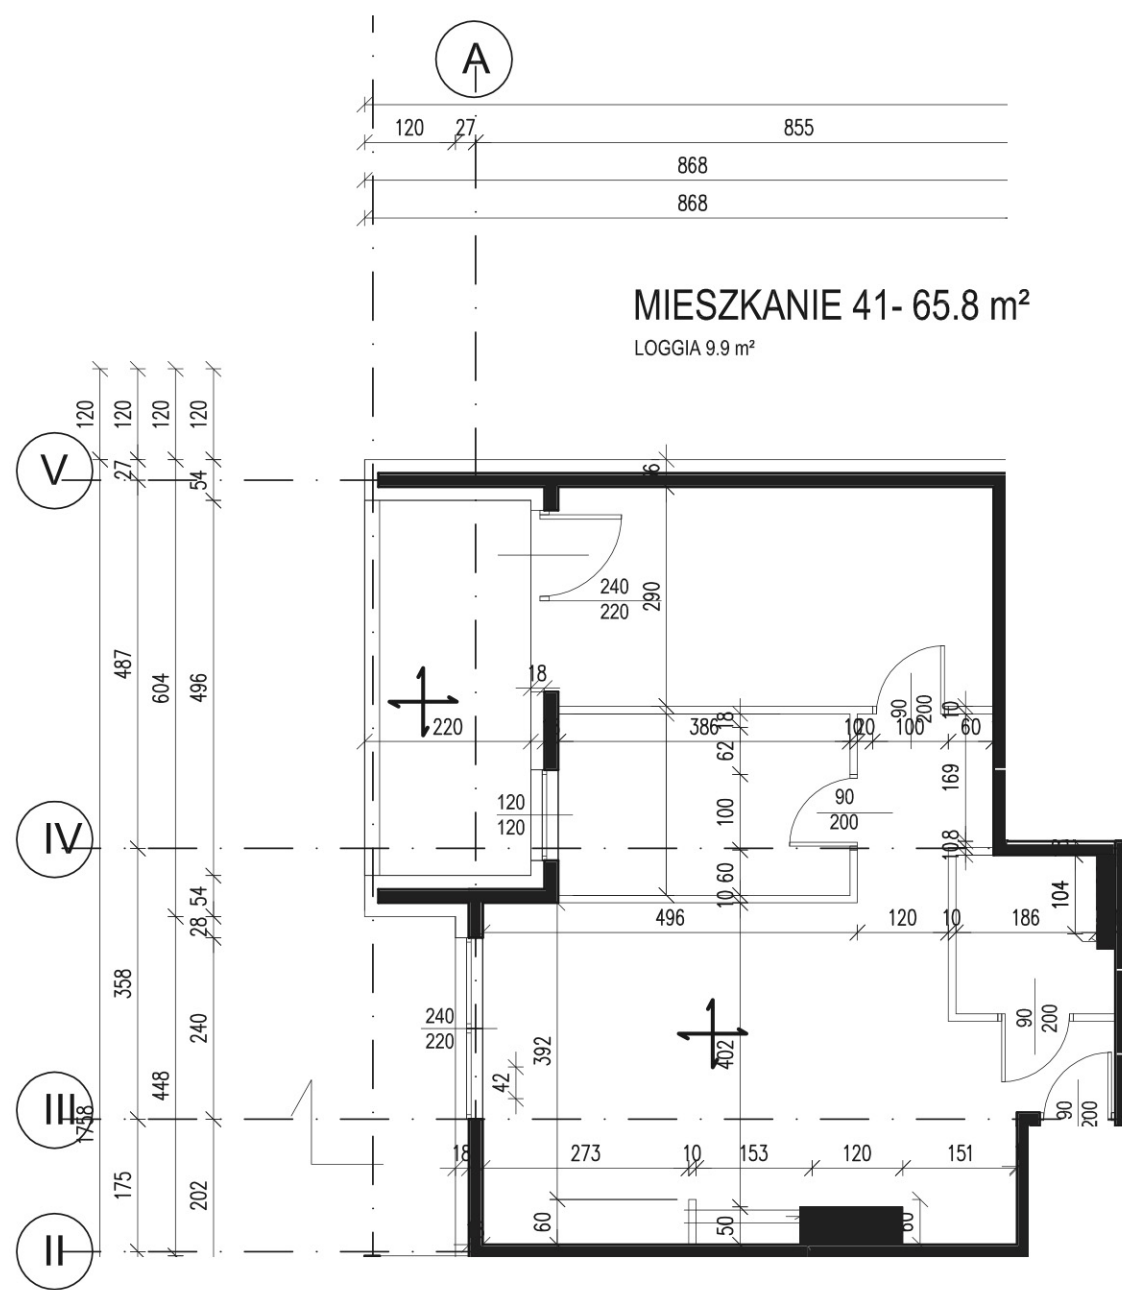

PIĘTRO 6 - BUDYNEK B

MIESZKANIE 41- 65.8 m²
LOGGIA 9.9 m²

MIESZKANIE 41- 65.8 m²
LOGGIA 9.9 m²