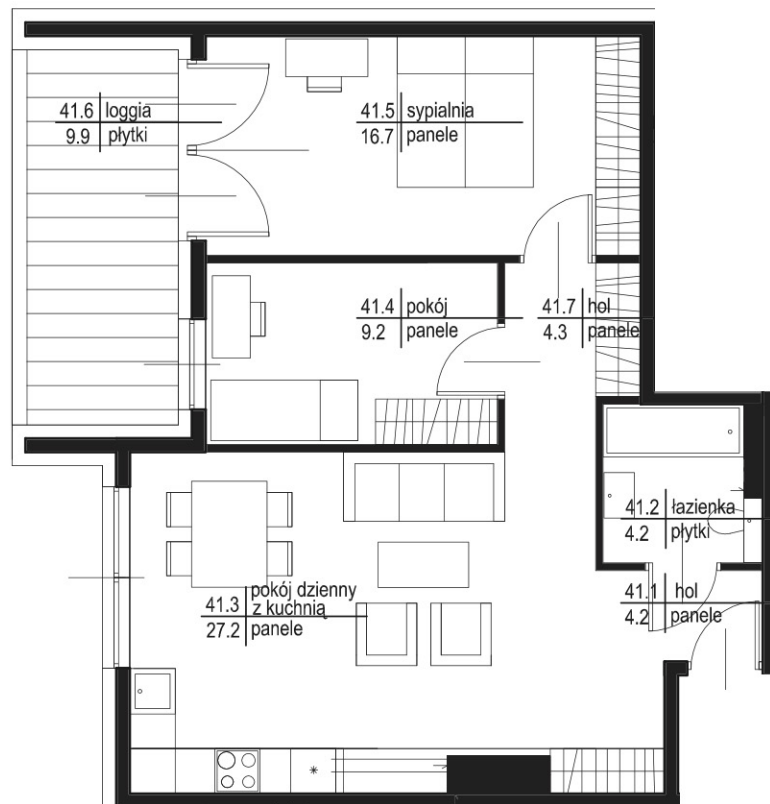

PIĘTRO 6 - BUDYNEK B

MIESZKANIE 41- 65.8 m²
LOGGIA 9.9 m²

MIESZKANIE 41- 65.8 m²
LOGGIA 9.9 m²