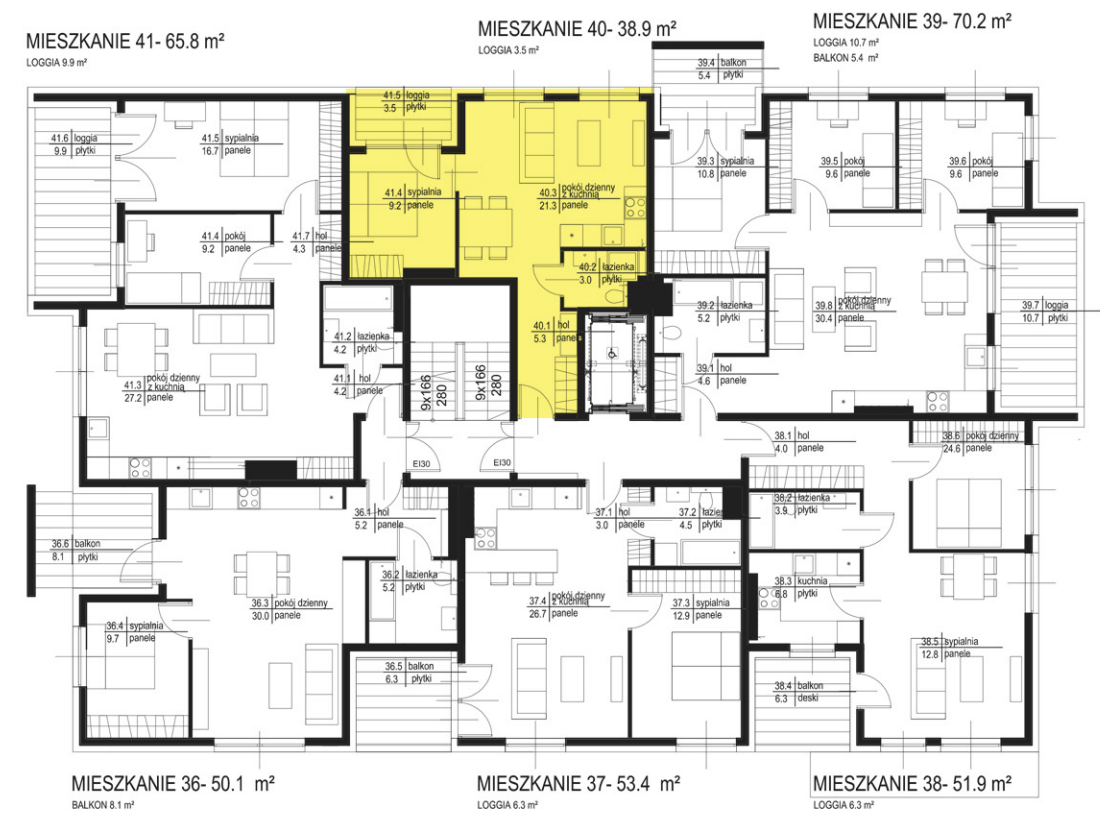

PIĘTRO 6 - BUDYNEK B

MIESZKANIE 40- 38.9 m²
LOGGIA 3.5 m²

MIESZKANIE 40- 38.9 m²
LOGGIA 3.5 m²

MIESZKANIE 40- 38.9 m²
LOGGIA 3.5 m²