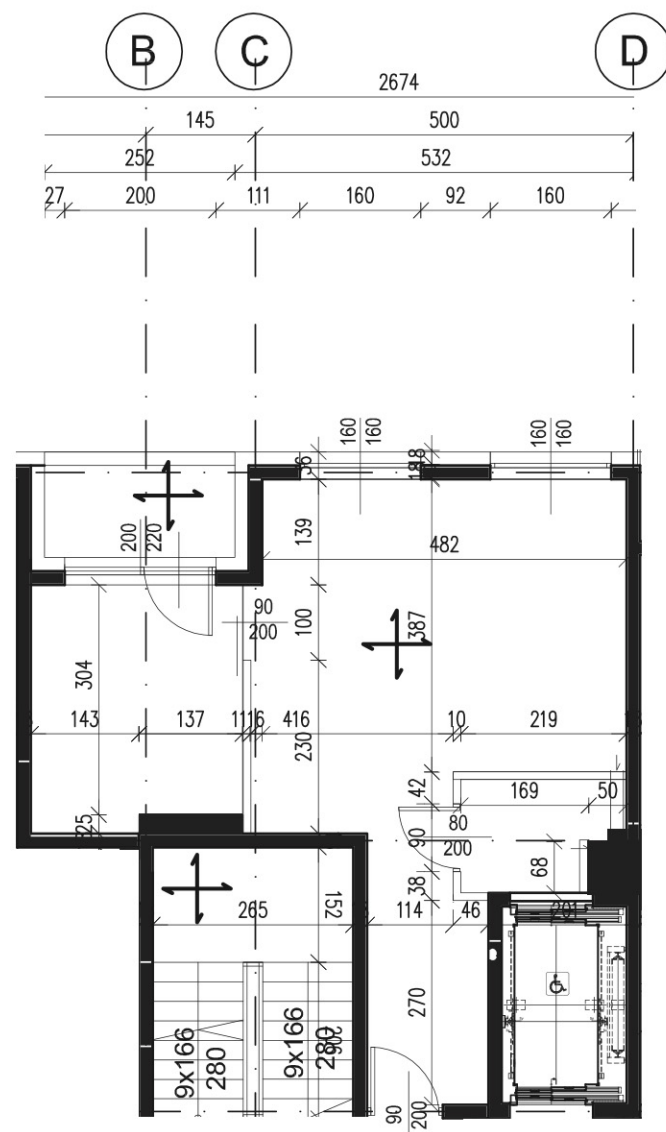

PIĘTRO 6 - BUDYNEK B

MIESZKANIE 40- 38.9 m²
LOGGIA 3.5 m²

MIESZKANIE 40- 38.9 m²
LOGGIA 3.5 m²

MIESZKANIE 40- 38.9 m²
LOGGIA 3.5 m²