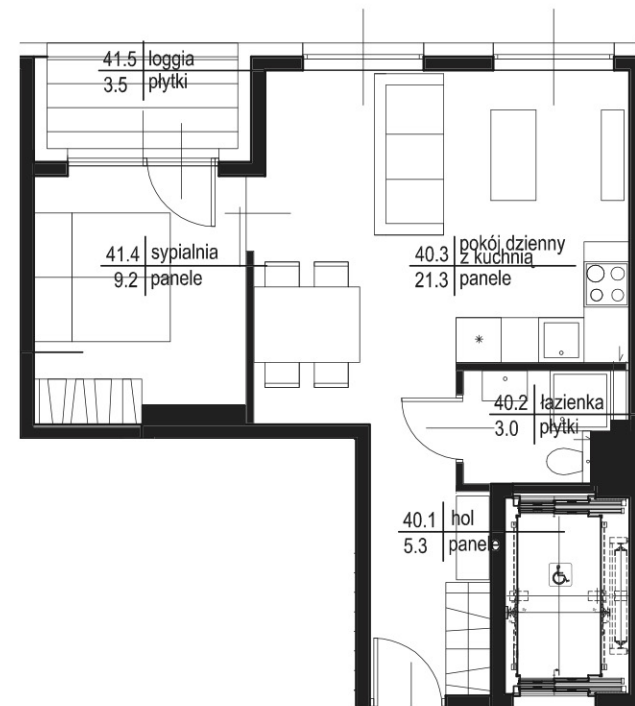

PIĘTRO 6 - BUDYNEK B

MIESZKANIE 40- 38.9 m²
LOGGIA 3.5 m²

MIESZKANIE 40- 38.9 m²
LOGGIA 3.5 m²

MIESZKANIE 40- 38.9 m²
LOGGIA 3.5 m²