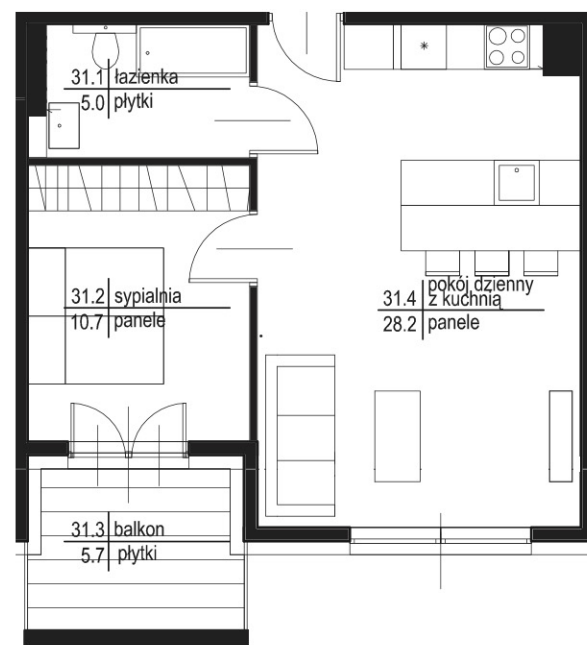

PIĘTRO 5 - BUDYNEK B

MIESZKANIE 31 - 43.9 m²

LOGGIA 5.7 m²

MIESZKANIE 31 - 43.9 m²

LOGGIA 5.7 m²

MIESZKANIE 31 - 43.9 m²

LOGGIA 5.7 m²