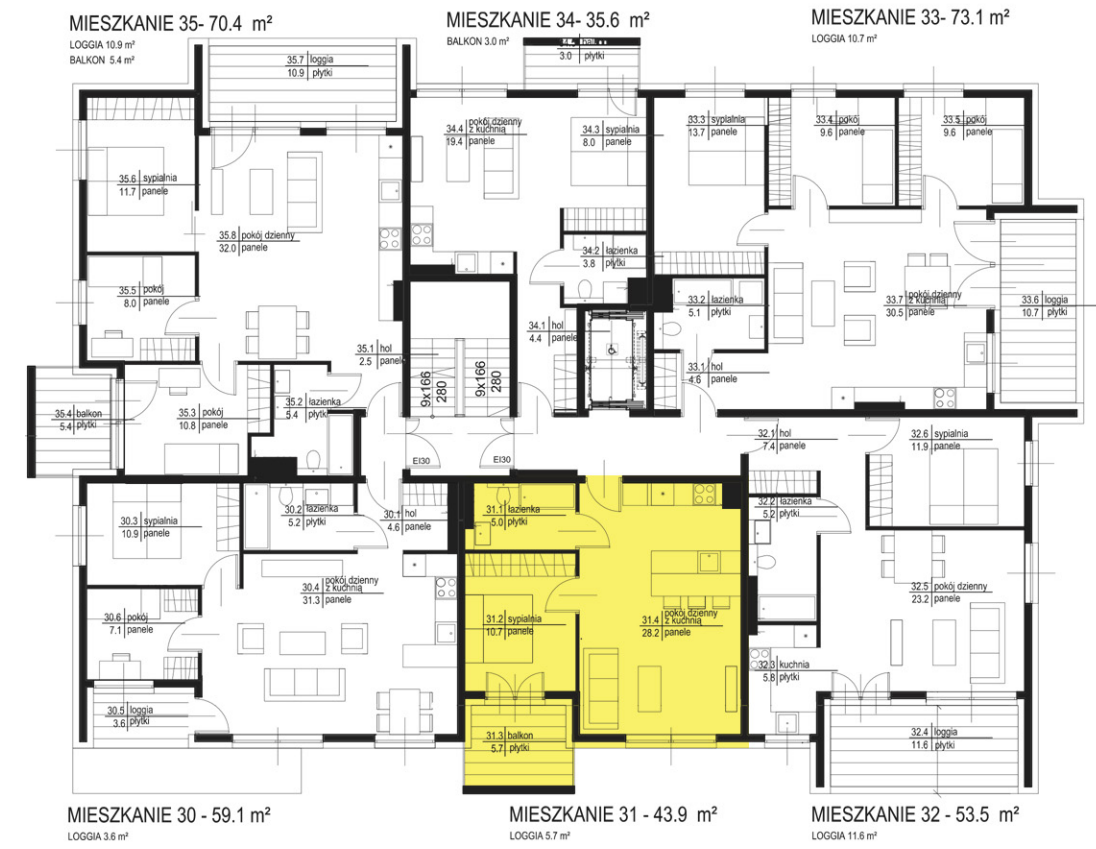

PIĘTRO 5 - BUDYNEK B

MIESZKANIE 31 - 43.9 m²

LOGGIA 5.7 m²

MIESZKANIE 31 - 43.9 m²

LOGGIA 5.7 m²

MIESZKANIE 31 - 43.9 m²

LOGGIA 5.7 m²