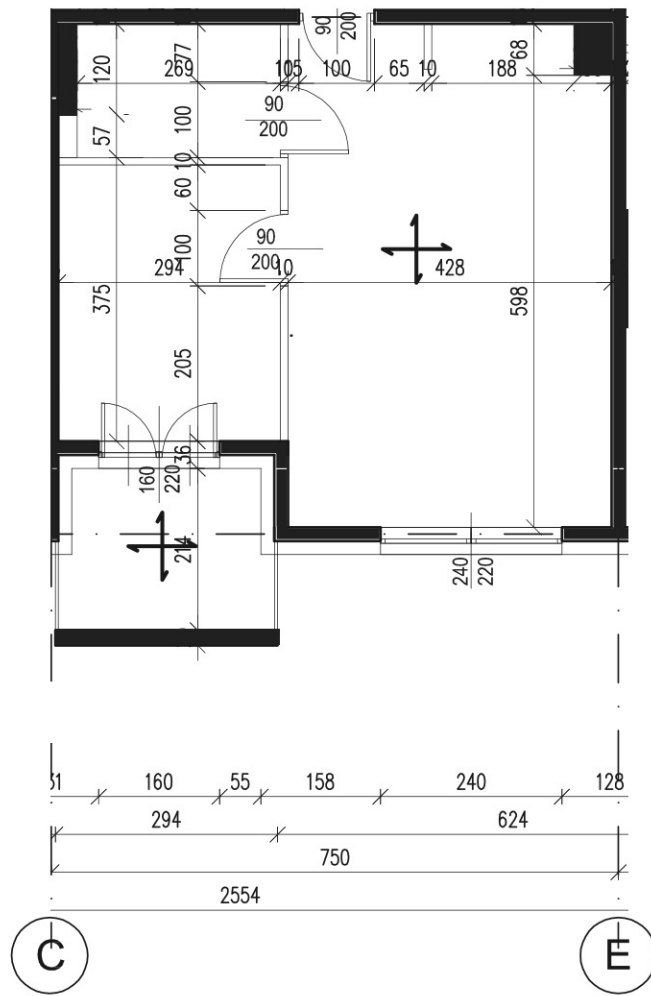

PIĘTRO 5 - BUDYNEK B

MIESZKANIE 31 - 43.9 m²

LOGGIA 5.7 m²

MIESZKANIE 31 - 43.9 m²

LOGGIA 5.7 m²

MIESZKANIE 31 - 43.9 m²

LOGGIA 5.7 m²