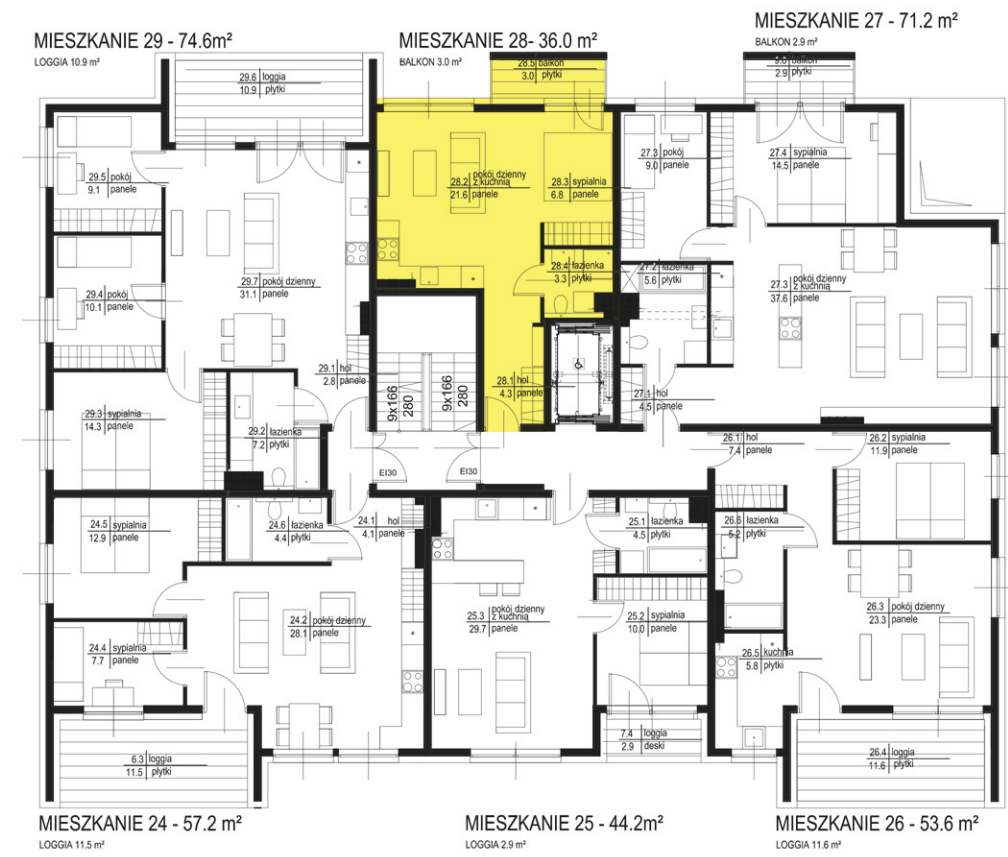

PIĘTRO 4 - BUDYNEK B

MIESZKANIE 28- 36.0 m²

BALKON 3.0 m²

MIESZKANIE 28- 36.0 m²

MIESZKANIE 28- 36.0 m²