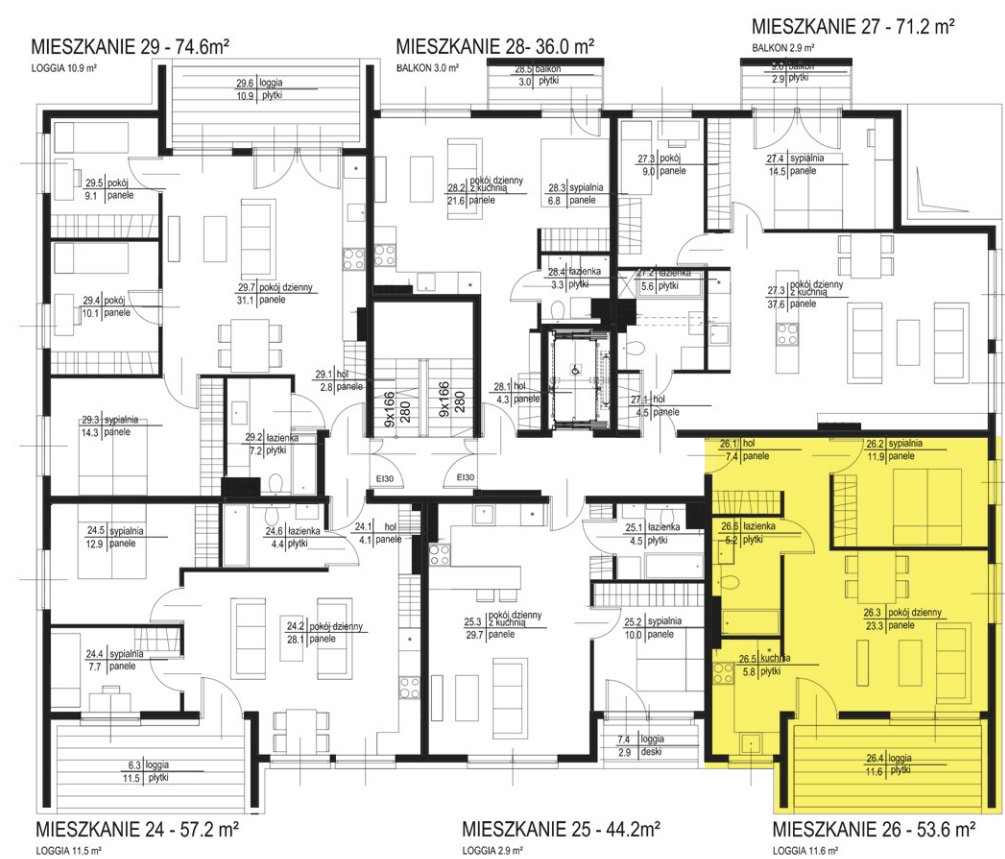

# MIESZKANIE 26 - 53.6 m<sup>2</sup>

LOGGIA 11.6 m<sup>2</sup>

# PIĘTRO 4 - BUDYNEK B

## MIESZKANIE 26 - 53.6 m<sup>2</sup>

LOGGIA 11.6 m<sup>2</sup>