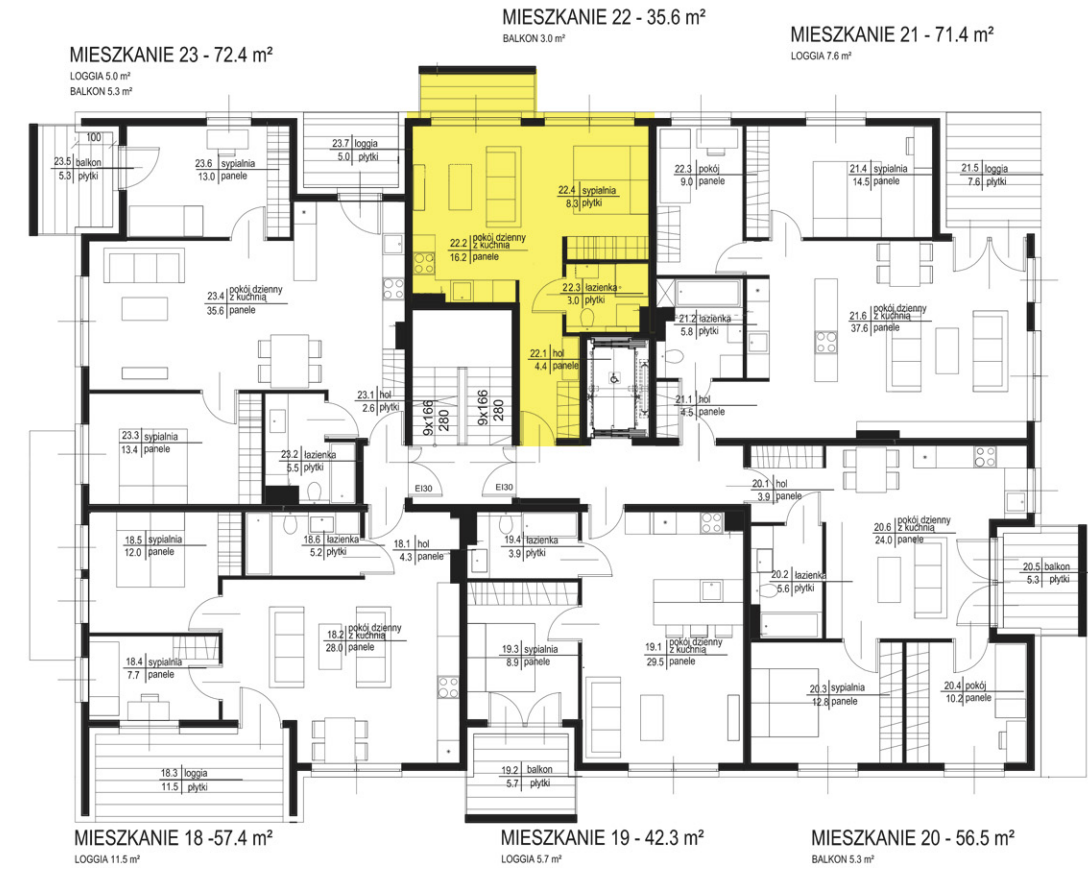

PIĘTRO 3 - BUDYNEK B

MIESZKANIE 22 - 35.6 m²
BALKON 3.0 m²

MIESZKANIE 22 - 35.6 m²
BALKON 3.0 m²

MIESZKANIE 22 - 35.6 m²
BALKON 3.0 m²