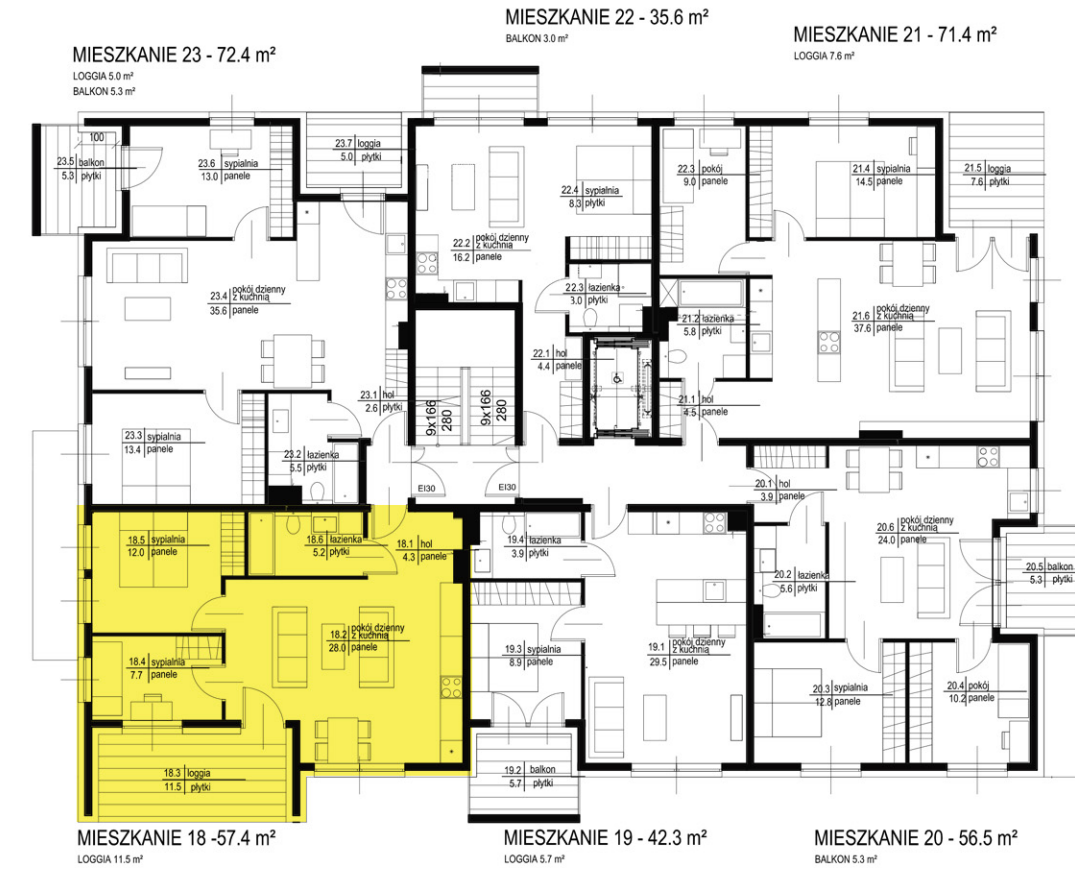

MIESZKANIE 18 - 57.4 m²

LOGGIA 11.5 m²

PIĘTRO 3 - BUDYNEK B

MIESZKANIE 18 - 57.4 m²

LOGGIA 11.5 m²

MIESZKANIE 18 - 57.4 m²

LOGGIA 11.5 m²