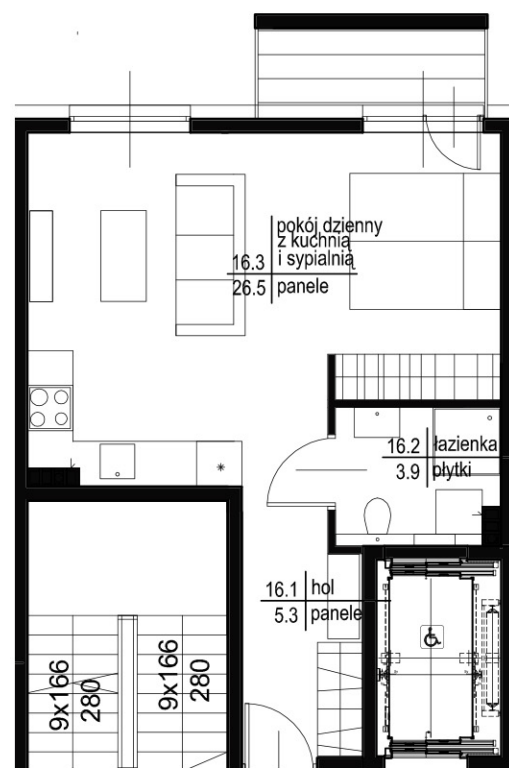

PIĘTRO 2 - BUDYNEK B

MIESZKANIE 16- 35.7 m²

BALKON 3.0 m²

MIESZKANIE 16- 35.7 m²

BALKON 3.0 m²

MIESZKANIE 16- 35.7 m²

BALKON 3.0 m²