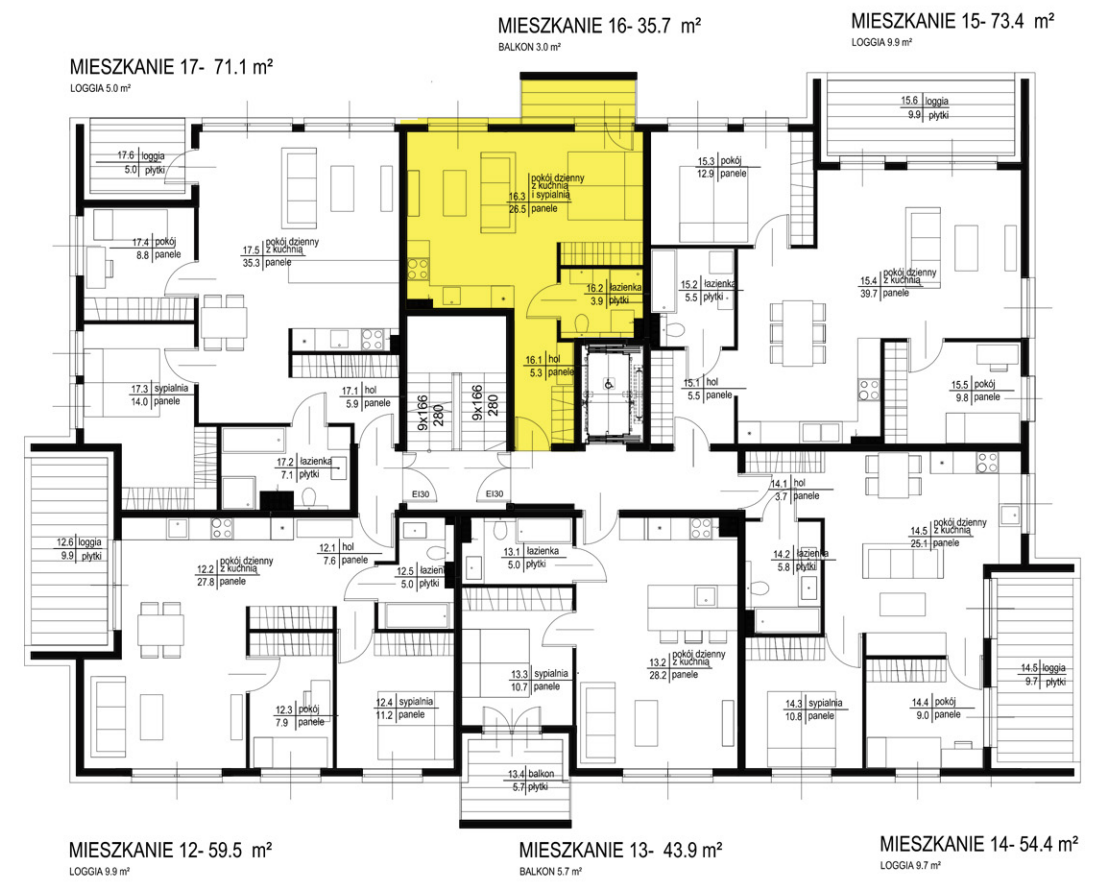

PIĘTRO 2 - BUDYNEK B

MIESZKANIE 16- 35.7 m²

BALKON 3.0 m²

MIESZKANIE 16- 35.7 m²

BALKON 3.0 m²

MIESZKANIE 16- 35.7 m²

BALKON 3.0 m²