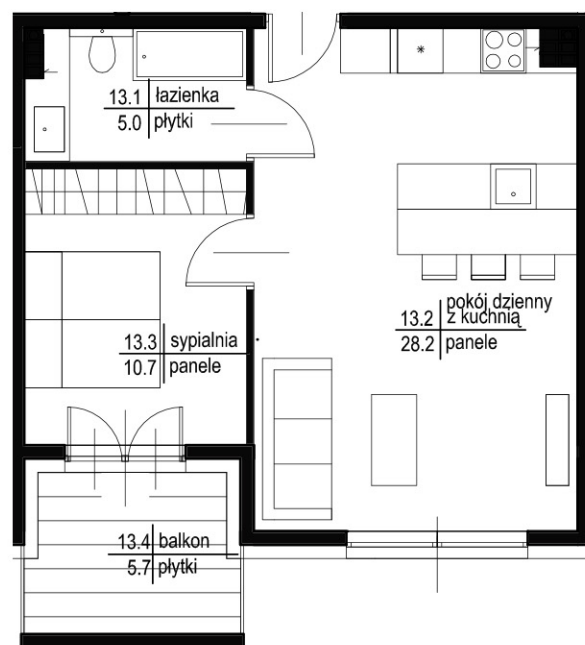

MIESZKANIE 13- 43.9 m²
BALKON 5.7 m²

PIĘTRO 2 - BUDYNEK B

MIESZKANIE 13- 43.9 m²
BALKON 5.7 m²

MIESZKANIE 13- 43.9 m²
BALKON 5.7 m²