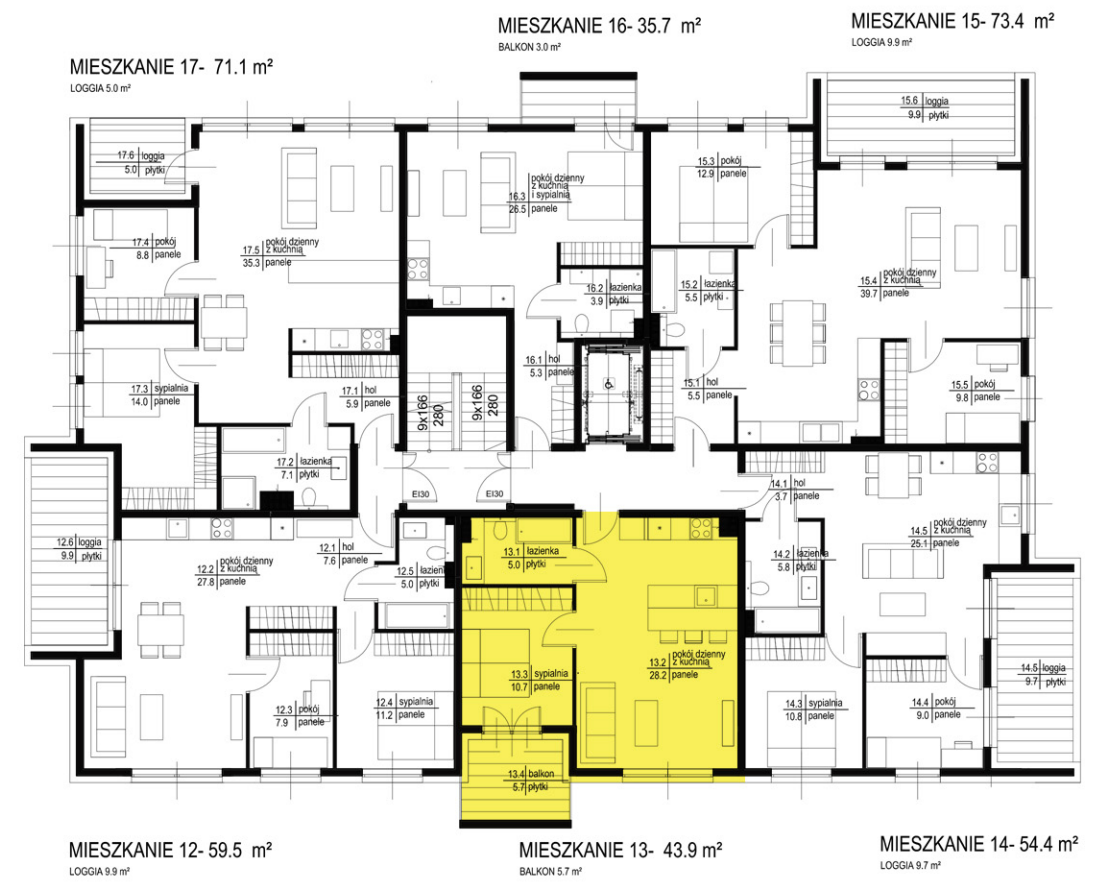

MIESZKANIE 13- 43.9 m²
BALKON 5.7 m²

PIĘTRO 2 - BUDYNEK B

MIESZKANIE 13- 43.9 m²
BALKON 5.7 m²

MIESZKANIE 13- 43.9 m²
BALKON 5.7 m²