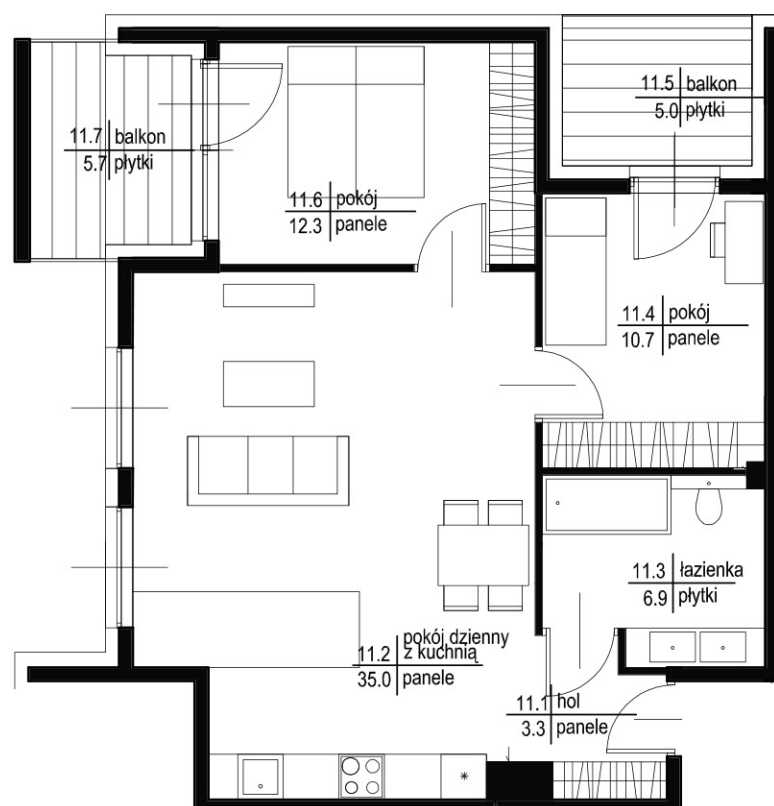

PIĘTRO 1 - BUDYNEK B

MIESZKANIE 11- 68.2 m²

BALKON 5.7 m²
 LOGGIA 5.0 m²

MIESZKANIE 11- 68.2 m²

BALKON 5.7 m²
 LOGGIA 5.0 m²