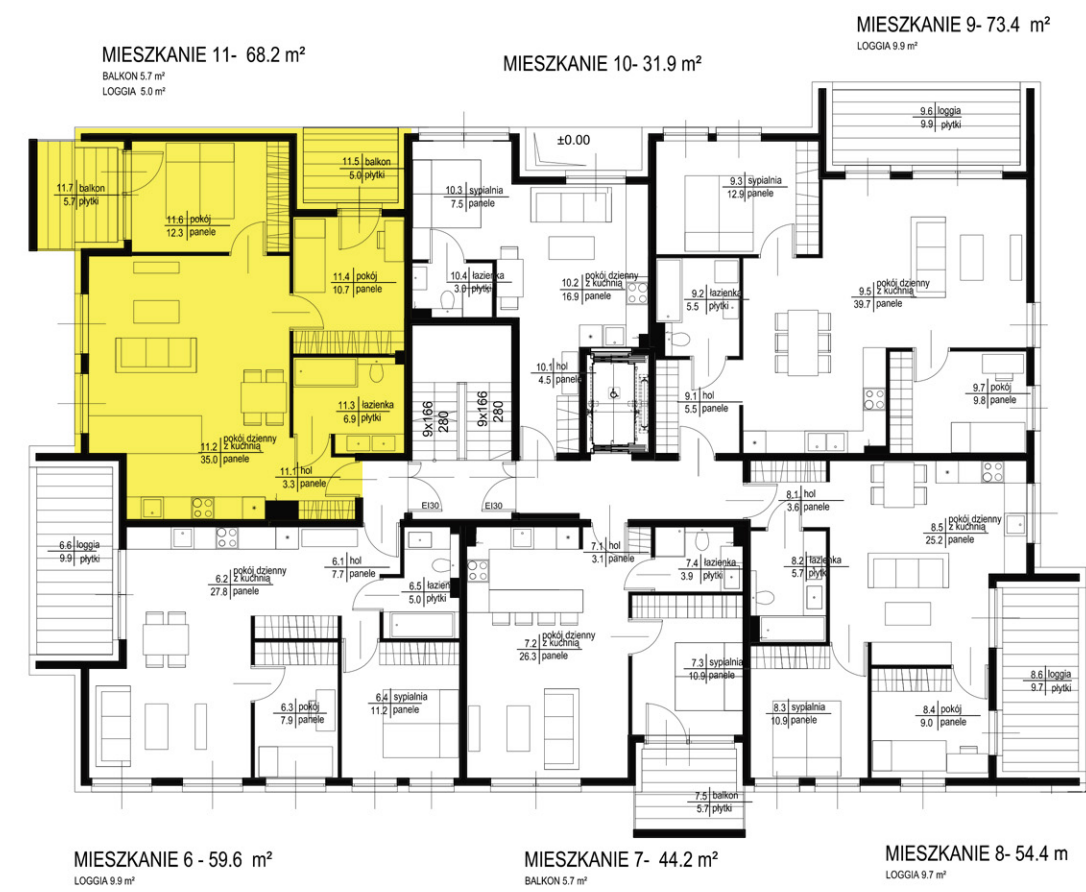

PIĘTRO 1 - BUDYNEK B

MIESZKANIE 11- 68.2 m²

BALKON 5.7 m²
 LOGGIA 5.0 m²

MIESZKANIE 11- 68.2 m²

BALKON 5.7 m²
 LOGGIA 5.0 m²