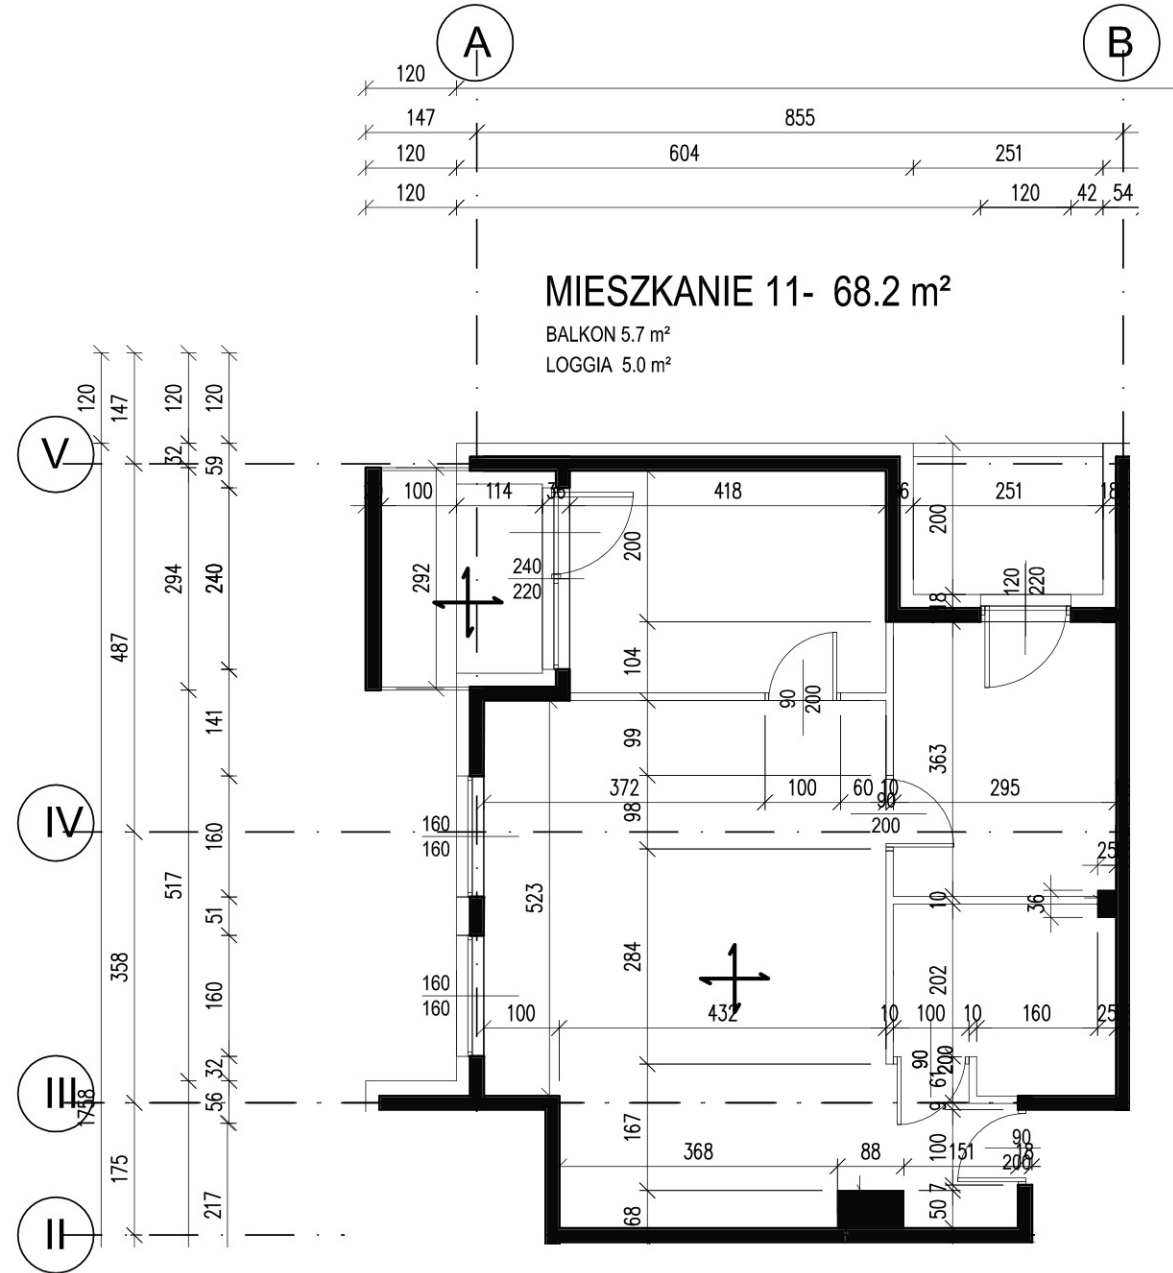

PIĘTRO 1 - BUDYNEK B

MIESZKANIE 11- 68.2 m²

BALKON 5.7 m²
 LOGGIA 5.0 m²

MIESZKANIE 11- 68.2 m²

BALKON 5.7 m²
 LOGGIA 5.0 m²