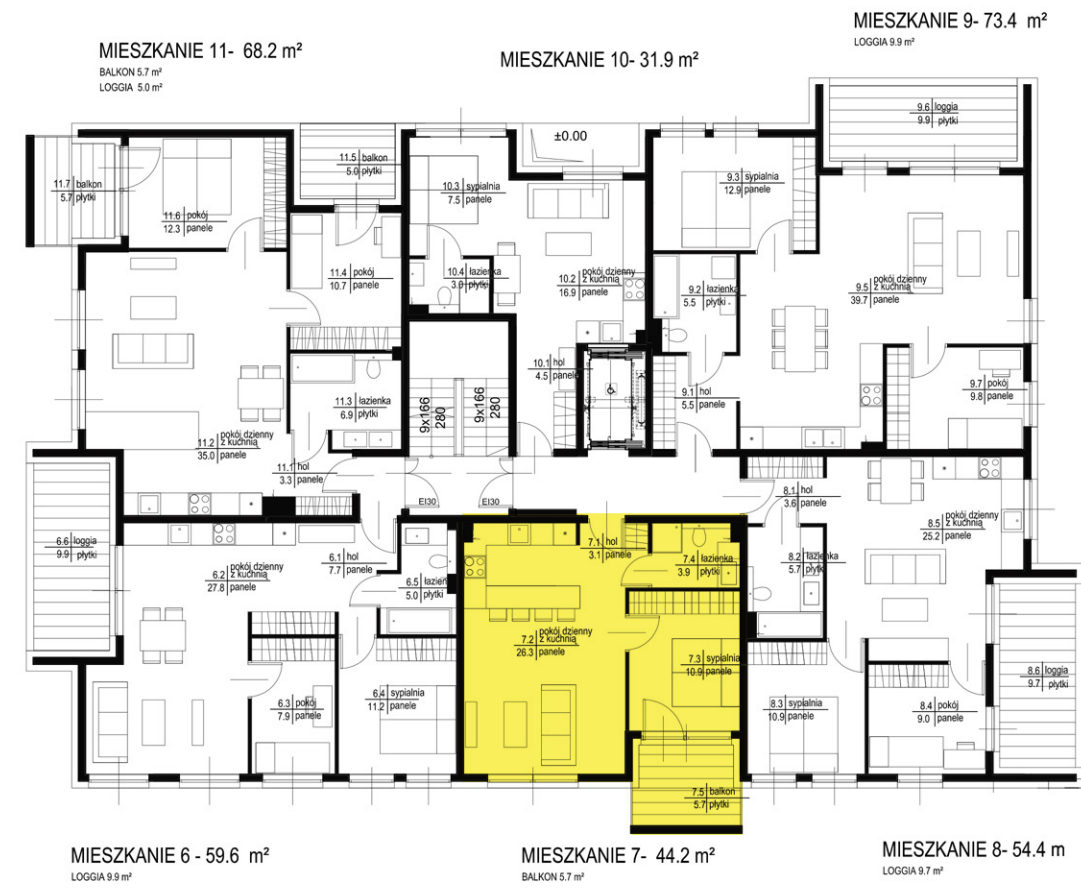

MIESZKANIE 7- 44.2 m²
BALKON 5.7 m²

PIĘTRO 1 - BUDYNEK B

MIESZKANIE 7- 44.2 m²
BALKON 5.7 m²

MIESZKANIE 7- 44.2 m²
BALKON 5.7 m²